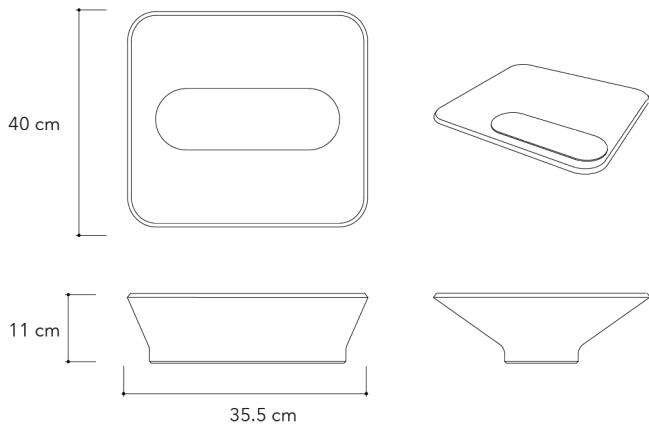

Dimensiones

Alto

4.3 In / 11 cm

Ancho

14 In / 35.5 cm

Profundo

15.7 In / 40 cm

Peso

11 Lb / 5 Kg

Accesorios

Tapa en concreto

Colores disponibles

La grifería y los accesorios no están incluidos.

* Las dimensiones pueden variar debido a la naturaleza de nuestro producto. Las imágenes del producto son solo con fines ilustrativos y pueden diferir del producto real. Debido a las diferencias en los monitores, también puede variar el color del producto con respecto al color mostrado.