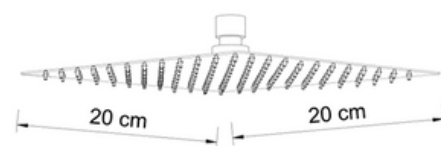

Regadera cuadrada Squadra

- Los cabezales de regadera están contruidos de acero inoxidable de alta calidad en diseño Slim moderno.
- Sistema anti calcáreo para evitar la sedimentación con el tiempo, además de tener malla para evitar el paso de impurezas.
- Restrictor de caudal de agua para garantizar un consumo de 9.5 litros por minuto, haciéndola altamente eficiente.
- Encuentralas con brazos largos de 40 cm para combinar mejor y sistema de cuello rotativo para poder ajustar el Angulo de caída de la regadera tipo lluvia.

Ref: 135049815

Ref: 135049817

Ref: 135049818

Ref: 135049816

COLORES

Referencia	regadera cuadrada Squadra			
Descripción	Regadera de baño			
Acabado	Cromado	Niquel	Rose gold	Negro mate
Código	135049815	135049817	135049818	135049816
Función	Cabezal de regadera, 8"			
Material	Acero inoxidable de alta calidad			
Consumo de litros	Variable 2,5 galones por minuto +/-1 litro			