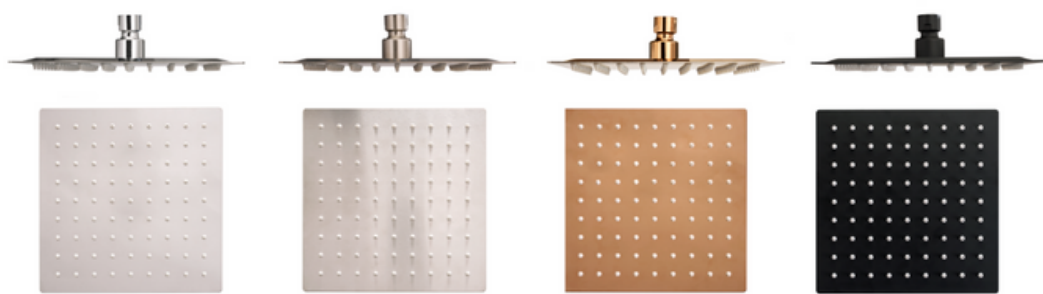

Regadera cuadrada Squadra

- Los cabezales de regadera están contruidos de acero inoxidable de alta calidad en diseño Slim moderno.
- Sistema anti calcáreo para evitar la sedimentación con el tiempo, además de tener malla para evitar el paso de impurezas.
- Restrictor de caudal de agua para garantizar un consumo de 9.5 litros por minuto, haciéndola altamente eficiente.
- Encuentralas con brazos largos de 40 cm para combinar mejor y sistema de cuello rotativo para poder ajustar el Angulo de caída de la regadera tipo lluvia.

Ref: 135049815

Ref: 135049817

Ref: 135049818

Ref: 135049816

COLORES

Referencia	regadera cuadrada Squadra			
Descripción	Regadera de baño			
Acabado	Cromado	Niquel	Rose gold	Negro mate
Código	135049815	135049817	135049818	135049816
Función	Cabezal de regadera, 8"			
Material	Acero inoxidable de alta calidad			
Consumo de litros	Variable 2,5 galones por minuto +/-1 litro			