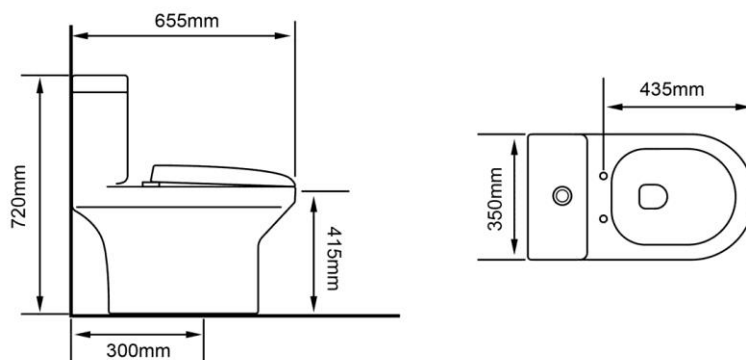

Ficha técnica

Sanitario One piece sifón oculto Firenze Cod: 135051063

Dibujo técnico
Dimensiones críticas en mm sin escala

Nota:

Las medidas son nominales y están sujetas a cambios sin previo aviso. La foto es ilustrativa, el color del producto puede variar de acuerdo a la iluminación y resolución.

Sanitario construido en una sola pieza para evitar fugas de agua.
Requiere menor mantenimiento que uno convencional de dos piezas.

- Diseño de sifón oculto con mayor estética y facilitando la limpieza.
- Incluye válvula de entrada de alta presión de 1/2. y válvula de descarga de torre de descarga doble siendo un inodoro ahorrador de 4 y 6 litros.
- Incluye tapa asiento de cierre lento para mayor comodidad.
- Diseño de taza compacto en forma de U para ahorro de espacio.
- Diseño de anillo cerrado con multijet y sifón jet para mayor evacuación de la taza.
- Incluye anillo de caucho y tornillos para su instalación.

Descripción	Sanitario de una pieza.
Referencia	135051063 (N)SANIT. ONE PIECE SIFON OCULTO FIRENZE
Medida	Largo 655* Ancho 350* Alto 720mm
Color	Blanco
Material	Cerámica vitrificada
Consumo en litros	Descarga dual 4 litros para líquidos y 6 litros para sólidos.
Trampa S	Distancia del eje de salida a la pared: 300 mm.
Evacuación	500 gramos