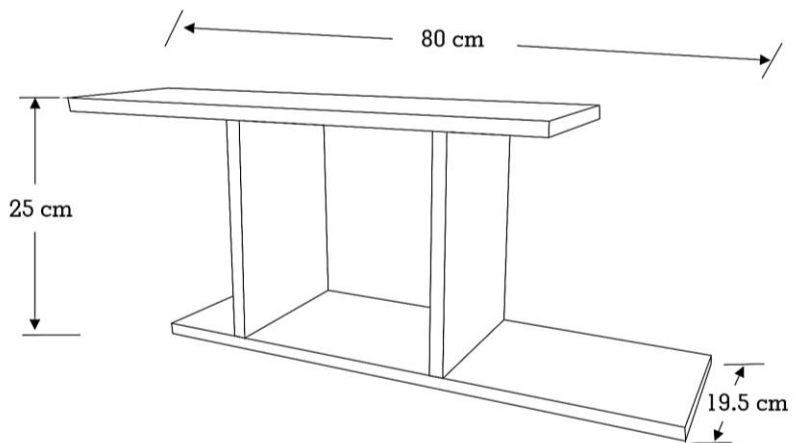

## REPISA PRIME

**Dimensiones:** 80 x 19.5 x 25 cm

**Peso:** 3,85 kg

**Capacidad:** 15 kg

**Descripción:** Repisa práctica para ordenar y apilar, adaptable a todo tipo de ambientes por su diseño y geometría.

**Material:** Melamina 15 mm

**Acabado:** Viénés

**Armado:** Este te producto viene en caja e incluye manual para ensamblarlo en casa.