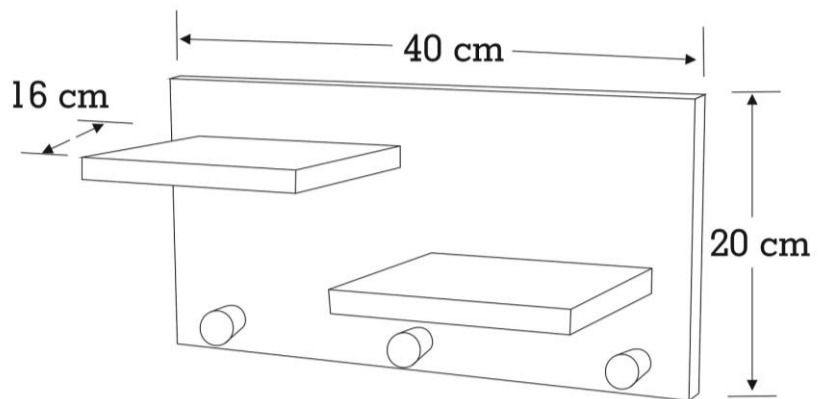

REPISA MAK

Dimensiones: 40 x 16 x 20 cm

Peso: 1,25 kg

Capacidad: 15 kg

Descripción: Repisa multifuncional ideal para ubicar en accesos e integrarla con múltiples ambientes.

Material: Melamina 15 mm

Acabado: Amareto + boreal