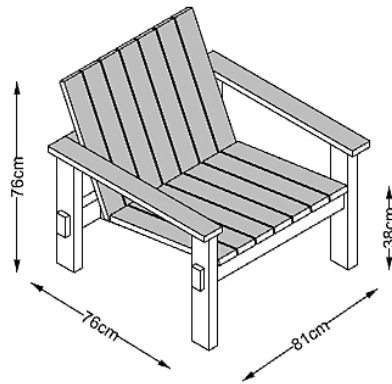

POLTRONA TERRA

Dimensiones: 81 x 76 x 76 cm

Altura asiento: 38 cm

Peso: 24 kg

Capacidad: 1 persona

ISOMÉTRICO

VISTA LATERAL

Descripción: Poltrona diseñada para uso en exterior, diseñada con una amplitud considerable y descansa brazos en líneas rectas, permitiendo una postura cómoda y ergonómica.