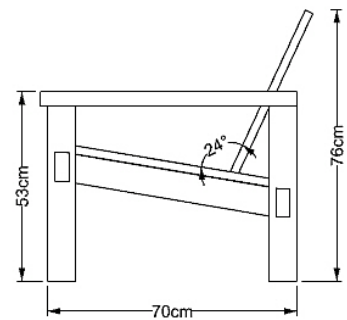

POLTRONA TERRA

Dimensiones: 81 x 76 x 76 cm

Altura asiento: 38 cm

Peso: 24 kg

Capacidad: 1 persona

ISOMÉTRICO

VISTA LATERAL

Descripción: Poltrona diseñada para uso en exterior, diseñada con una amplitud considerable y descansa brazos en líneas rectas, permitiendo una postura cómoda y ergonómica.