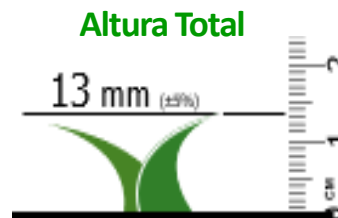

BASES Y ACABADO

Base Primaria	PP+Net, 2 Capas
Peso Bases:	100 g/m2
Peso del Latex:	1100 g/m2 ± 10%
Peso total de la GRAMA	2170 g/m2 ± 100 g/m2