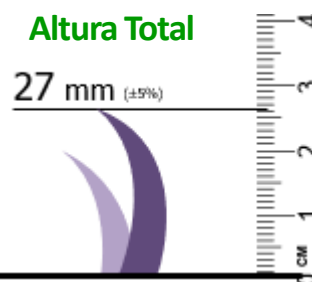

Altura Total

CONTROLES

Resistencia desprendimiento	$\geq 30N$	Permeabilidad del agua	> 180mm/hr