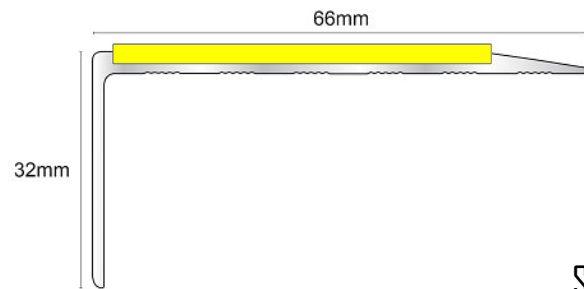

**NSL15** Nariz Aluminio Natural C/Inserto PVC Rígido 2.77mt - Yellow

Referencia:  
**NSL15277.47**

Acabado:  
**Plateado/Amarillo**

Sección

### Descripción

Material: Aluminio + PVC

- Peso Unidad: 1.70kg
- Tamaño: 6.6cm\*3.2cm\*277cm
- Color: Plateado/Amarillo
- Calidad: Primera
- Garantía: 1 año

La nariz NSL15 está diseñada para su uso en un variado rango de aplicaciones. Con su inserto de color negro, es ideal para escaleras en concreto y/o revestidas en vinilo, alfombra, enchape o cualquier otro acabado.

## INFORMACION

Disponible en piezas de 2.77m de largo con huella de 66mm y contrahuella de 32mm de alto, en color Aluminio Natural con inserto antideslizante de PVC Rígido amarillo.