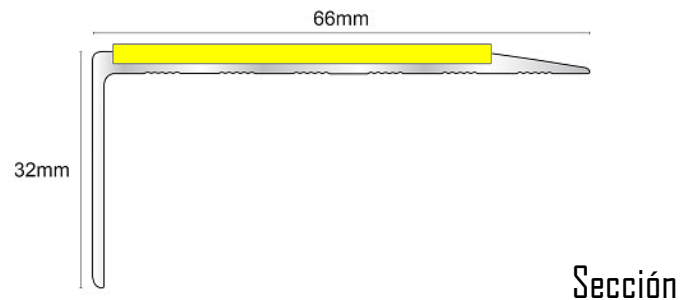

CONDICIONES DE GARANTIA (1 Año):

- Garantía de 1 año contra defectos de fabricación.