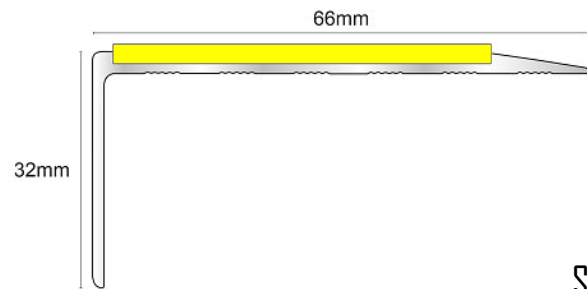

NSL15 Nariz Aluminio Natural C/Inserto PVC Rígido 2.77mt - Yellow

Sección

INSTALACION

1. Asegúrese que el escalón a revestir esté limpio, seco, sin residuos y nivelado adecuadamente.
2. Aplique adhesivo tipo silicona suficiente para garantizar un contacto pleno entre la escalera y la nariz.
3. Coloque firmemente la nariz o la porción a la medida, garantizando que quede nivelada y bien adherida al escalón.
4. Permita el secado total del adhesivo para iniciar el uso de la escalera