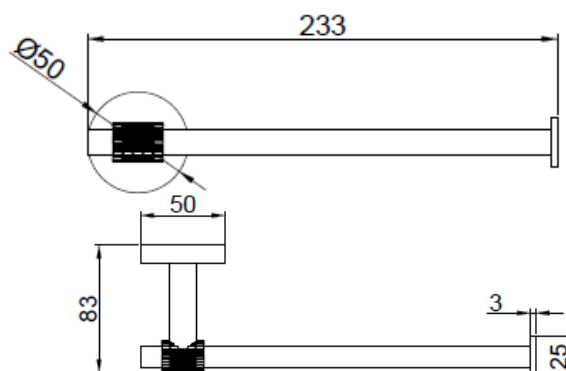

Negro mate

Gunmetal

Oro mate

Oro rosa mate

Referencia: AZZ-Q15C05

Material de fabricación:

Bronce Macizo

Medidas