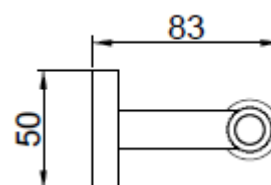

Negro mate

Gunmetal

Oro mate

Oro rosa mate

Referencia: AZZ-Q15C05

Material de fabricación:

Bronce Macizo

Medidas