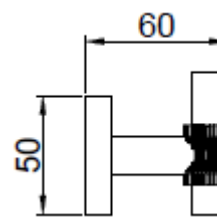

Negro mate

Gunmetal

Oro mate

Oro rosa mate

Referencia: AZZ-Q15C06

Material de fabricación:

Bronce Macizo

Medidas