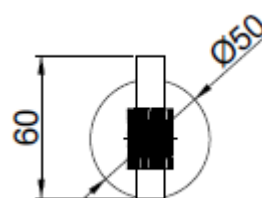

Negro mate

Gunmetal

Oro mate

Oro rosa mate

Referencia: AZZ-Q15C06

Material de fabricación:

Bronce Macizo

Medidas