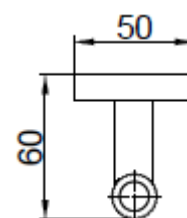

Negro mate

Gunmetal

Oro mate

Oro rosa mate

Referencia: AZZ-Q15C06

Material de fabricación:

Bronce Macizo

Medidas