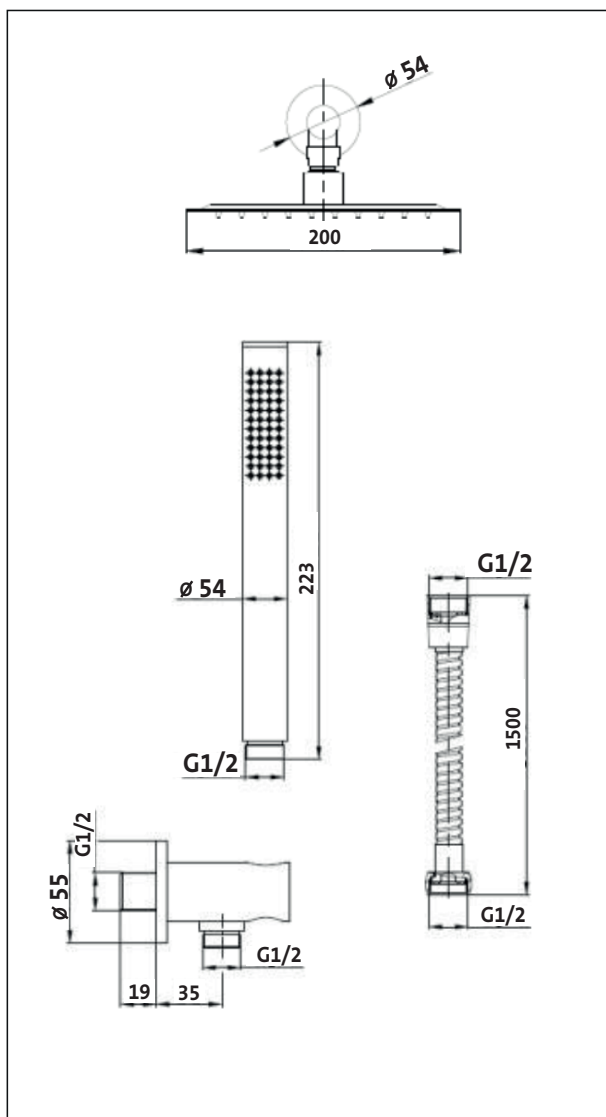

Referencia:
AX-26968-GM

- Bronce Macizo
- Cartuchos Ceramicos
- Fino acabado y elegancia
- Fácil instalación y limpieza

Recomendaciones de uso:

- Limpiar con un paño suave, ningún utensilio abrasivo o esponja, no utilizar ningún tipo de químico o brilla metal. (varsol)
- No dejar residuos de productos, tales como jabón, gel, shampoo, loción, que pueda deteriorar el producto, limpiar inmediatamente.
- Al momento de la instalación, verificar que la tubería no tenga ningún sedimento o residuo para evitar dañar el aireador.

MEDIDAS