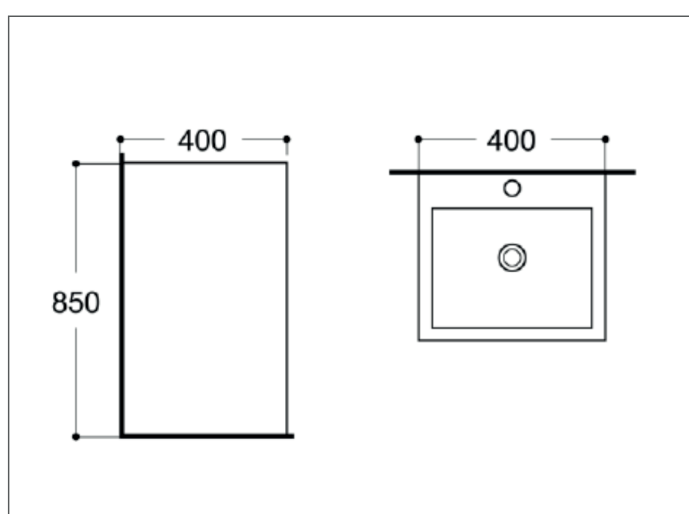

**Referencia:
AZ8009MB**

- Fino acabado y elegancia
- Fácil instalación y limpieza
- Cerámica
- Negro Mate
- 83x40

**Medidas****Recomendaciones de uso:**

- Evitar que los residuos de crema dental se acumulen, esto permitirá una limpieza más sencilla.
- Limpiar con un paño húmedo y un detergente suave con PH neutro.
- Enjuague con abundante agua.
- No utilice ningún tipo de ácido o cloro.
- No utilice limpiadores abrasivos (lijas, cepillos de cerdas gruesas, entre otros).