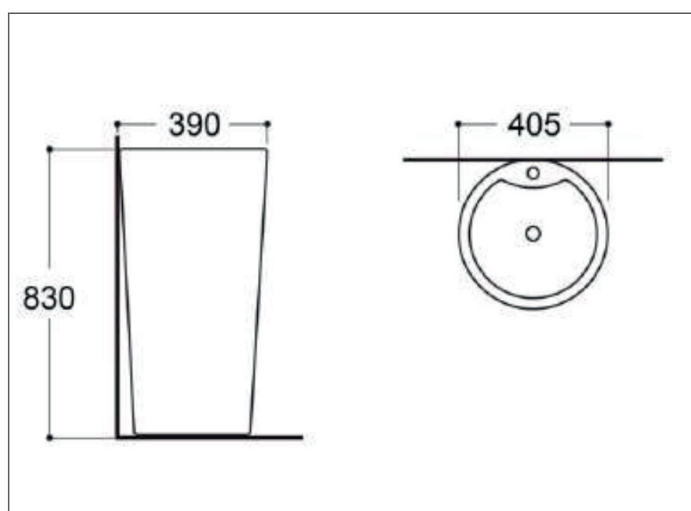

**Referencia:
AZ8019MB**

- Fino acabado y elegancia
- Fácil instalación y limpieza
- Cerámica
- Negro Mate

**Medidas****Recomendaciones de uso:**

- Limpiar con un paño suave de algodón, ningún utensilio abrasivo o esponja, no utilizar ningún tipo de químico o brilla metal.
- No usar acetona , varsol, ni ningún solvente que pueda deteriorar la superficie . No mezclar detergentes.
- No dejar residuos de productos, tales como pasta denta, jabón, gel o shampoo