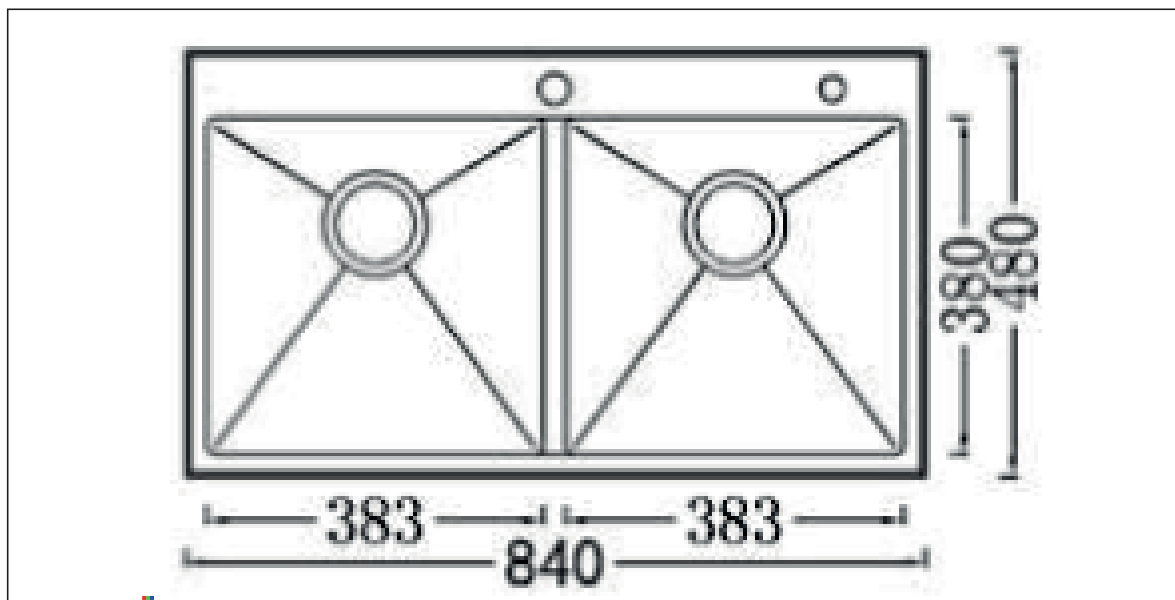

Referencia:  
AZ1601R

- Lavaplatos de sobreponer
- Acero 304 - resistente a la corrosión
- Resistente y fácil de limpiar
- Fino acabado - Máxima durabilidad
- Medidas: 84 x 48 x 22,8 cm
- No incluye grifería.

### MEDIDAS