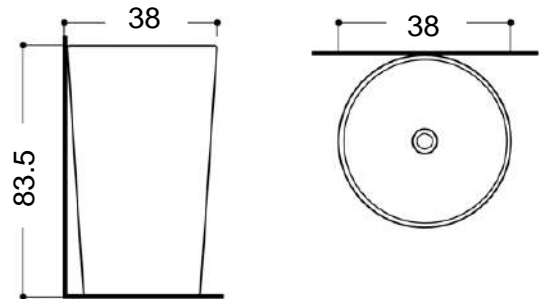

**Medidas**

LAVAMANOS DE PEDESTAL COMBINATO

Los lavamanos Azzor complementan tu espacio con sus diseños modernos y elegantes. Sus bordes delgados como característica central aportan ergonomía y sus diferentes acabados en mate o brillante permite que se integre perfectamente en tu baño.