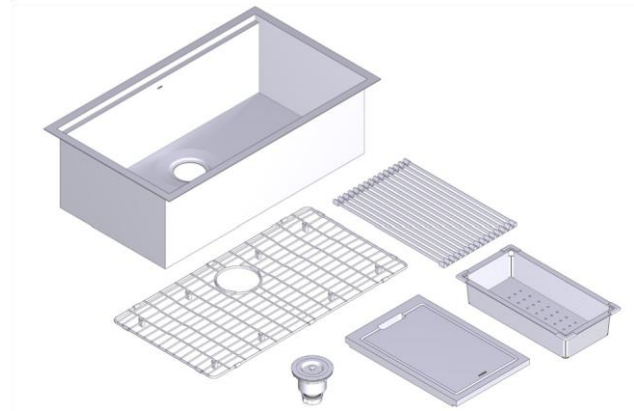

Model Number	Agujeros para la grifería	Profundidad	Colocación del drenaje
GS181020BUX	N/A	10" (25.4cm)	Centro

DESCRIPCIÓN DEL LAVAPLATO

- Lavaplatos de un solo cuenco, serie 1800, de bajo poner
- Acero inoxidable calibre 18, acabado cepillado
- Radio de esquina de 0 mm
- Incluye hardware para montaje bajo el mesón
- Sistema de absorción de sonido SoundSHIELD

DIMENSIONES DEL LAVAPLATOS

DIMENSIONES DEL LAVAPLATOS

- Dimensiones totales : 32"
- Tazón: 30" x 15-13/16"
- Tamaño del desagüe: 3-1/2"

DIMENSIONES DEL CORTE

- Incluye plantilla de corte

ESTÁNDARES

- Certificado por terceros para cumplir con ASME A112.19.3/CSA B45.4 y todas las especificaciones aplicables mencionadas en ellos