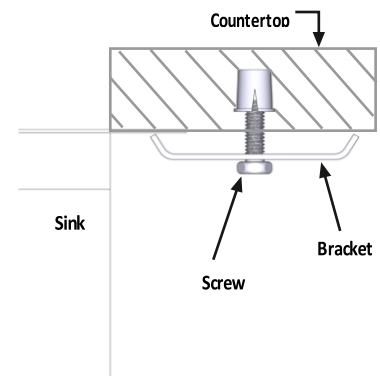

Model Number	Agujeros para la grifería	Profundidad	Colocación del drenaje
GS181020BUX	N/A	10" (25.4cm)	Centro

DESCRIPCIÓN DEL LAVAPLATO

- Lavaplatos de un solo cuenco, serie 1800, de bajo poner
- Acero inoxidable calibre 18, acabado cepillado
- Radio de esquina de 0 mm
- Incluye hardware para montaje bajo el mesón
- Sistema de absorción de sonido SoundSHIELD

DIMENSIONES DEL LAVAPLATOS

DIMENSIONES DEL LAVAPLATOS

- Dimensiones totales : 32"
- Tazón: 30" x 15-13/16"
- Tamaño del desagüe: 3-1/2"

DIMENSIONES DEL CORTE

- Incluye plantilla de corte

ESTÁNDARES

- Certificado por terceros para cumplir con ASME A112.19.3/CSA B45.4 y todas las especificaciones aplicables mencionadas en ellos

ACCESORIOS - (Solo lavado a mano)

- Tabla de cortar
- Rejilla de secado
- Colador
- Rejilla
- Colador

Installation Detail

FOR MORE INFORMATION CALL: 1-800-BUY-MOEN