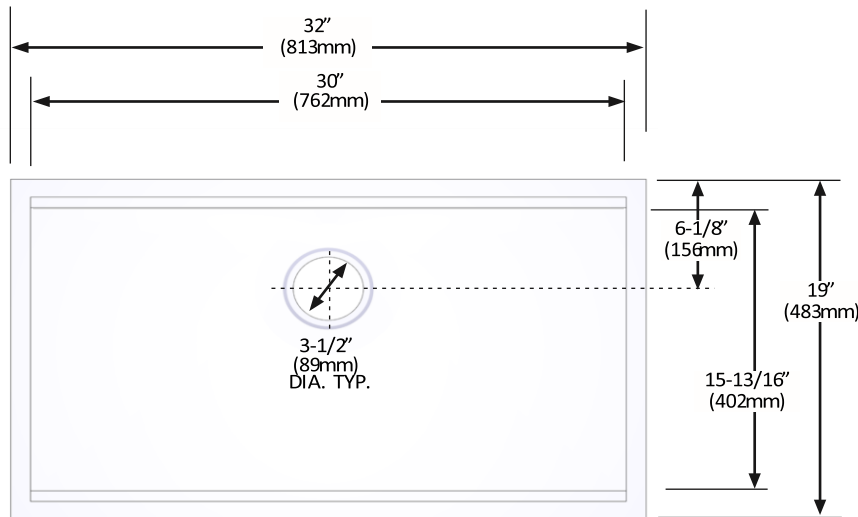

Model Number	Agujeros para la grifería	Profundidad	Colocación del drenaje
GS181020BUX	N/A	10" (25.4cm)	Centro

DESCRIPCIÓN DEL LAVAPLATO

- Lavaplatos de un solo cuenco, serie 1800, de bajo poner
- Acero inoxidable calibre 18, acabado cepillado
- Radio de esquina de 0 mm
- Incluye hardware para montaje bajo el mesón
- Sistema de absorción de sonido SoundSHIELD

DIMENSIONES DEL LAVAPLATOS

DIMENSIONES DEL LAVAPLATOS

- Dimensiones totales : 32"
- Tazón: 30" x 15-13/16"
- Tamaño del desagüe: 3-1/2"

DIMENSIONES DEL CORTE

- Incluye plantilla de corte

ESTÁNDARES

- Certificado por terceros para cumplir con ASME A112.19.3/CSA B45.4 y todas las especificaciones aplicables mencionadas en ellos