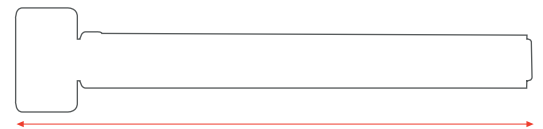

Planos Técnicos

600 mm (1.9 in)

34 mm(1.34 in) - 34 mm(1.34 in)

50 mm(1.97 in)