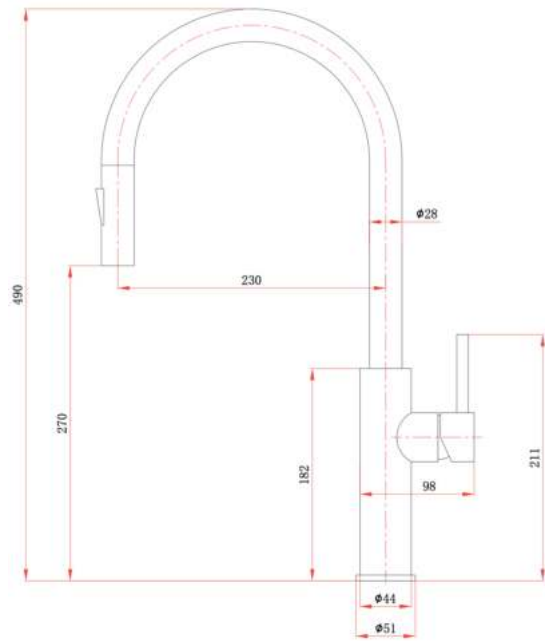

# FC03 - VITORIA

## Especificaciones:

- Grifos de cocina extensible
- Color: Gold plus
- Acabado: níquel cepillado.
- Materia del cuerpo de la grifería: acero inoxidable.
- Material Aireador: Acero & plástico ABS Interno.
- Material del mango: aleación de zinc.
- Alcance de la Boquilla: 230mm
- Altura Máxima Grifería: 490 mm
- Altura Base grifería: 182mm
- Rango de Giro Grifería: 360 Grados
- Perforación de hueco sobre mesón 35mm
- Salida máxima de Manguera: 700mm
- Extensión Mangueras de conexión : 600 mm
- Racores mangueras conexión agua: Racores 1/2 "
- Tuerca de Fijación : Bronce con tornillo de fijación
- Válvula: Cartuchos de discos cerámicos
- Temperatura de funcionamiento: 0 a 100 Grados
- Modo de agua: Lluvia-Stream.
- Función de agua: mezcla caliente y fría
- Caudal Máximo 1.60 Galones por minuto
- Peso de Grifería: 1.90 kgs

## Planos Técnicos

600 mm (1.9 in)

34 mm(1.34 in) - 34 mm(1.34 in)

50 mm(1.97 in)

Línea de atención: + 57 317 032 0000  
soporte@cohelum.com - wwwcohelum.com

 COHELUM®