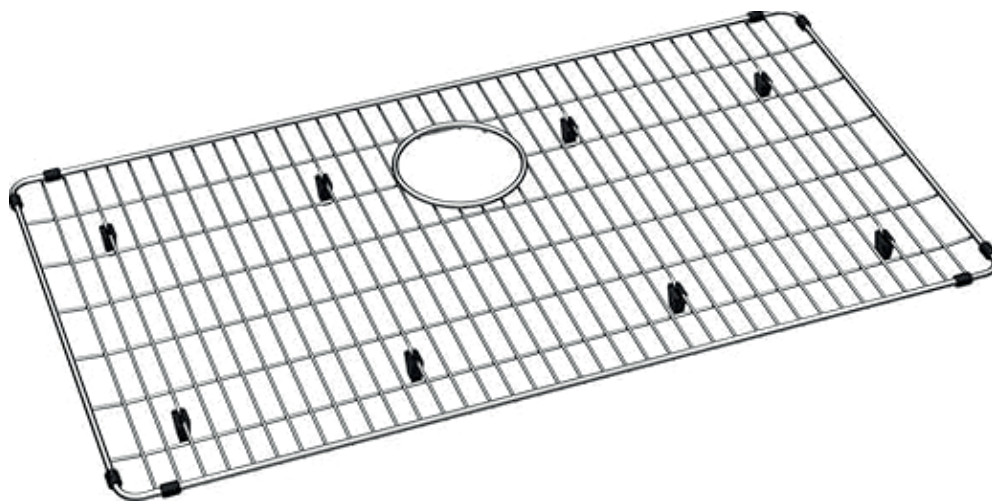

ACCESORIOS COCINA

FPF800 - PROTECTOR FONDO POZUELO

- Material: Acero
- Grosor 10mm
- Medidas Externas: 770mm x 390mm

- Resistencia Maxima: 20 kgs

• • • Protector de Fondo de pozeulos, escurridor de Vajilla, vasos, utensilios de cocina, cubiertos.