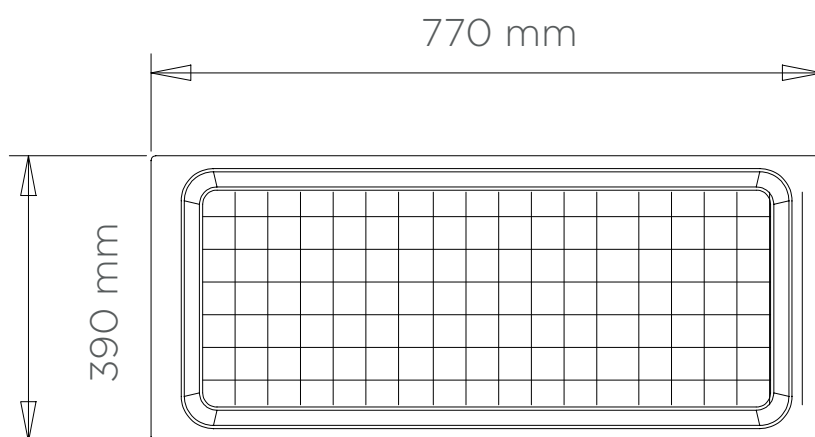

ACCESORIOS COCINA

FPF800 - PROTECTOR FONDO POZUELO

- Material: Acero
- Grosor 10mm
- Medidas Externas: 770mm x 390mm

- Resistencia Maxima: 20 kgs

• • • Protector de Fondo de pozeulos, escurridor de Vajilla, vasos, utensilios de cocina, cubiertos.