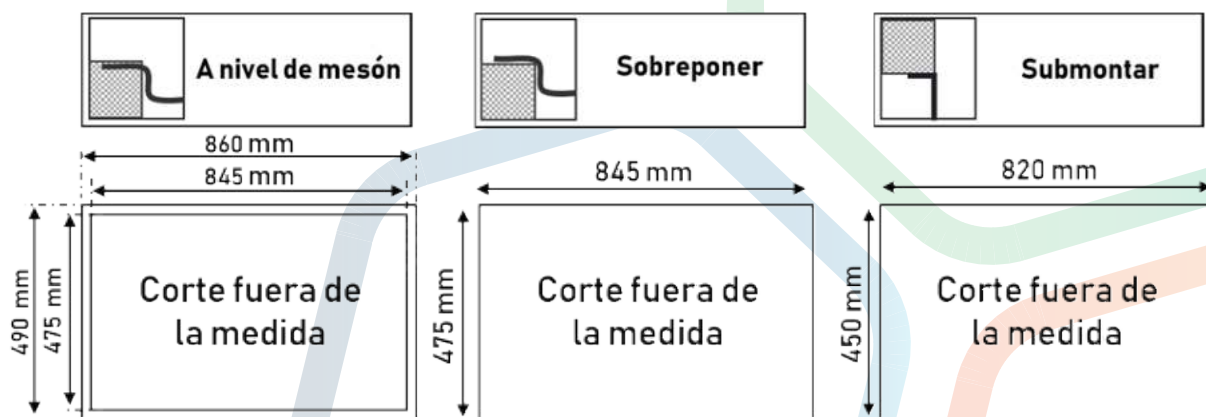

PD7843SBH / ZEUS

Lavaplatos construido a mano en acero inoxidable terminado polichado.

Esquema mueble inferior:

Colores disponibles:

Medidas de Ruteo:

Tipo de construcción:	Moldeo y prensado
Material:	Acero: 304ss
Color:	Gun Metal Black Proceso de electro niquelado de alta resistencia.
Acabado	Polichado
Garantía:	1 Año
Tipo de instalación:	Submontar/Sobreponer A nivel de mesón
Peso:	5.2 kg
Calibre:	18/10
Grosor:	1.2 mm
Dimensiones Internas	
Fondo (mm)	450 / 450
Ancho (mm)	400 / 400
Profundidad:	215
Dimensiones exteriores	
Ancho (mm)	860
Fondo (mm)	490
Accesorios incluidos:	Canastillas y sifones en acero inoxidable.

*** Recubrimiento Exterior: PER (pintura electrostática de reabsorción) con pads de insonorización en cada lado.