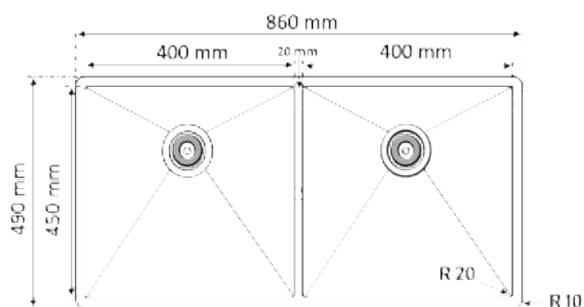

PD7843SBH / ZEUS

Lavaplatos construido a mano en acero inoxidable terminado polichado.

Esquema mueble inferior:

Colores disponibles:

Medidas de Ruteo:

Tipo de construcción:	Moldeo y prensado
Material:	Acero: 304ss
Color:	Gun Metal Black Proceso de electro niquelado de alta resistencia.
Acabado	Polichado
Garantía:	1 Año
Tipo de instalación:	Submontar/Sobreponer A nivel de mesón
Peso:	5.2 kg
Calibre:	18/10
Grosor:	1.2 mm
Dimensiones Internas	
Fondo (mm)	450 / 450
Ancho (mm)	400 / 400
Profundidad:	215
Dimensiones exteriores	
Ancho (mm)	860
Fondo (mm)	490
Accesorios incluidos:	Canastillas y sifones en acero inoxidable.