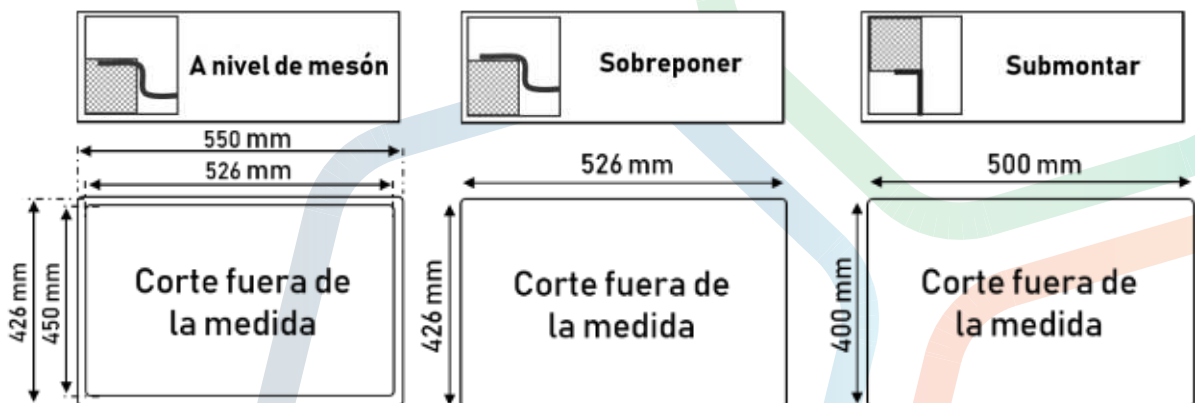

PS6045SBH / ARES

Lavaplatos construido a mano en acero inoxidable terminado polichado.

Esquema mueble inferior:

Colores disponibles:

Medidas de Ruteo:

Tipo de construcción:	Moldeo y prensado
Material:	Acero: 304ss
Color:	Gun Metal Black
Acabado	Polichado
Garantía:	1 Año
Tipo de instalación:	Submontar/Sobreponer A nivel de mesón
Peso:	3.80 kg
Calibre:	18/10
Grosor:	1.2 mm
Dimensiones Internas	
Fondo (mm)	400
Ancho (mm)	550
Profundidad:	203
Dimensiones exteriores	
Ancho (mm)	600
Fondo (mm)	450
Accesorios incluidos:	Canastillas y sifones en acero inoxidable.

*** Recubrimiento Exterior: PER (pintura electrostática de reabsorción) con pads de insonorización en cada lado.

***Tubería Incluida: Tubería en PVC de alta densidad

***Diámetro de desagüe: 114mm.