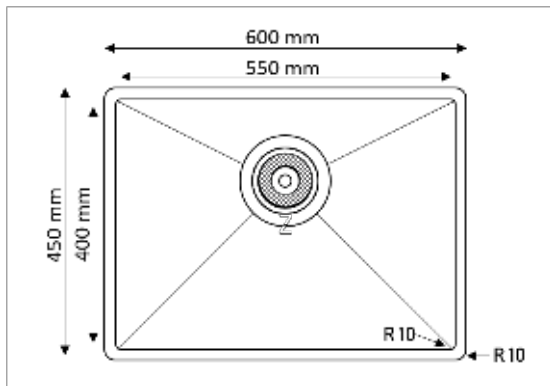

PS6045SBH / ARES

Lavaplatos construido a mano en acero inoxidable terminado polichado.

Esquema mueble inferior:

Colores disponibles:

Medidas de Ruteo:

Tipo de construcción:	Moldeo y prensado
Material:	Acero: 304ss
Color:	Gun Metal Black
Acabado	Polichado
Garantía:	1 Año
Tipo de instalación:	Submontar/Sobreponer A nivel de mesón
Peso:	3.80 kg
Calibre:	18/10
Grosor:	1.2 mm
Dimensiones Internas	
Fondo (mm)	400
Ancho (mm)	550
Profundidad:	203
Dimensiones exteriores	
Ancho (mm)	600
Fondo (mm)	450
Accesorios incluidos:	Canastillas y sifones en acero inoxidable.

*** Recubrimiento Exterior: PER (pintura electrostática de reabsorción) con pads de insonorización en cada lado.

***Tubería Incluida: Tubería en PVC de alta densidad

***Diámetro de desagüe: 114mm.