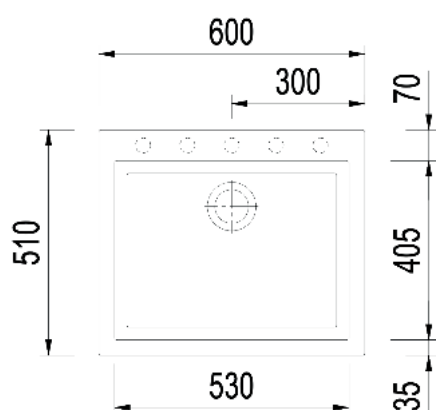

PS6040GS / TEBAS

Sistema de moldeo único que crea una concentración mineral que protege contra arañazos, choques térmicos y agentes químicos.

Esquema mueble inferior:

Medidas de Ruteo:

Tipo de construcción:	Moldeo y prensado
Material:	Co-granite 82% arena de Cuarzo 18% resinas minerales
Color:	Sahara
Acabado	Mate
Garantía:	2 Años
Tipo de instalación:	Sobre mesón / Bajo Mesón
Resistencia:	A rayones
Peso:	7.70 kg
Grosor:	18 mm
Dimensiones Internas	
Fondo (mm)	405
Ancho (mm)	530
Profundidad:	200
Dimensiones exteriores	
Ancho (mm)	600
Fondo (mm)	510
Accesorios incluidos:	Canastillas y sifones en acero inoxidable negros.

***Tubería Incluida: Tubería en PVC de alta densidad

***Diámetro de desagüe: 114mm.

***Instalacion Bajo Mesón, para una fijación más segura del producto, bajo el mesón del mueble instale dos barras horizontales (de madera o de metal), con el fin de dar mayor seguridad al lavaplatos.