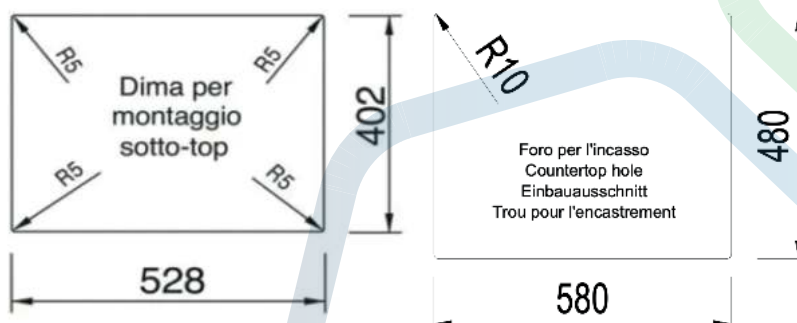

PS6040GS / TEBAS

Sistema de moldeo único que crea una concentración mineral que protege contra arañazos, choques térmicos y agentes químicos.

Esquema mueble inferior:

Medidas de Ruteo:

Tipo de construcción:	Moldeo y prensado
Material:	Co-granite 82% arena de Cuarzo 18% resinas minerales
Color:	Sahara
Acabado	Mate
Garantía:	2 Años
Tipo de instalación:	Sobre mesón / Bajo Mesón
Resistencia:	A rayones
Peso:	7.70 kg
Grosor:	18 mm
Dimensiones Internas	
Fondo (mm)	405
Ancho (mm)	530
Profundidad:	200
Dimensiones exteriores	
Ancho (mm)	600
Fondo (mm)	510
Accesorios incluidos:	Canastillas y sifones en acero inoxidable negros.

***Tubería Incluida: Tubería en PVC de alta densidad

***Diámetro de desagüe: 114mm.

***Instalacion Bajo Mesón, para una fijación más segura del producto, bajo el mesón del mueble instale dos barras horizontales (de madera o de metal), con el fin de dar mayor seguridad al lavaplatos.