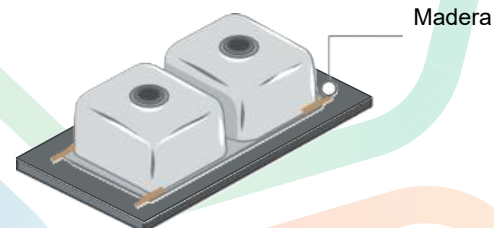

PS6040GS / TEBAS

Sistema de moldeo único que crea una concentración mineral que protege contra arañazos, choques térmicos y agentes químicos.

Esquema mueble inferior:

Medidas de Ruteo:

Tipo de construcción:	Moldeo y prensado
Material:	Co-granite 82% arena de Cuarzo 18% resinas minerales
Color:	Sahara
Acabado	Mate
Garantía:	2 Años
Tipo de instalación:	Sobre mesón / Bajo Mesón
Resistencia:	A rayones
Peso:	7.70 kg
Grosor:	18 mm
Dimensiones Internas	
Fondo (mm)	405
Ancho (mm)	530
Profundidad:	200
Dimensiones exteriores	
Ancho (mm)	600
Fondo (mm)	510
Accesorios incluidos:	Canastillas y sifones en acero inoxidable negros.

***Tubería Incluida: Tubería en PVC de alta densidad

***Diámetro de desagüe: 114mm.

***Instalacion Bajo Mesón, para una fijación más segura del producto, bajo el mesón del mueble instale dos barras horizontales (de madera o de metal), con el fin de dar mayor seguridad al lavaplatos.