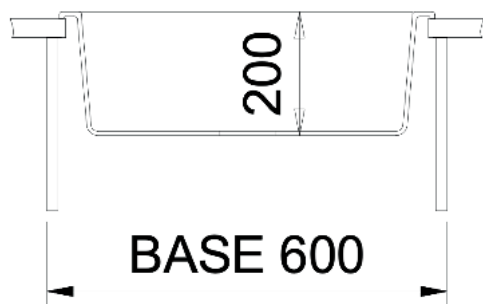

PS6040GS / TEBAS

Sistema de moldeo único que crea una concentración mineral que protege contra arañazos, choques térmicos y agentes químicos.

Esquema mueble inferior:

Medidas de Ruteo:

Tipo de construcción:	Moldeo y prensado
Material:	Co-granite 82% arena de Cuarzo 18% resinas minerales
Color:	Sahara
Acabado	Mate
Garantía:	2 Años
Tipo de instalación:	Sobre mesón / Bajo Mesón
Resistencia:	A rayones
Peso:	7.70 kg
Grosor:	18 mm
Dimensiones Internas	
Fondo (mm)	405
Ancho (mm)	530
Profundidad:	200
Dimensiones exteriores	
Ancho (mm)	600
Fondo (mm)	510
Accesorios incluidos:	Canastillas y sifones en acero inoxidable negros.

***Tubería Incluida: Tubería en PVC de alta densidad

***Diámetro de desagüe: 114mm.

***Instalacion Bajo Mesón, para una fijación más segura del producto, bajo el mesón del mueble instale dos barras horizontales (de madera o de metal), con el fin de dar mayor seguridad al lavaplatos.