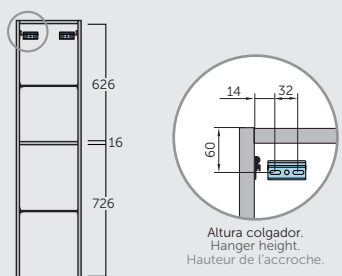

COLUMNA

Altura colgador. Hanger height. Hauteur de l'accroche.

OPCIÓN CAJÓN ESPECIAL

SALVASIFÓN DESPLAZABLE
Ref: 432 00 002 Se precisa plano. Solo desplazable hacia la izquierda. No disponible para la medida de 70 cm.

SIN SALVASIFÓN
Ref: 432 00 000

MADE IN SPAIN

intertek