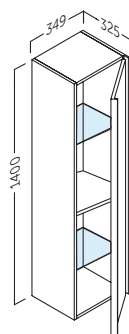

OSLO COLUMNA

Acabados	Referencia
○ Blanco Mate	142 27 335
● Roble Natural	142 24 335
● Nogal Vera	142 84 335
● Moka Mate	142 46 335
● Mist Mate	142 75 335

El estante de cristal puede cambiar su posición +/- 64 mm.

Cierre amortiguado. Soft close. Porta com amortecedor. Tancament suau. Motelgailudun itxierazko. Peche amortecido.