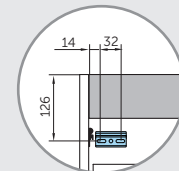

PLANOS TÉCNICOS

MUEBLE

Desaigüe centrado en todas las medidas. Drain centered on all measures. Drainage centré dans toutes les tailles.

Altura colgador. Hanger height. Hauteur de l'accroche.