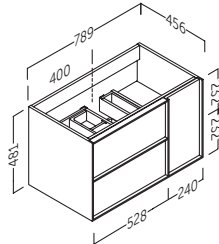

OSLO 80 (31.5")

Acabados	Referencia
○ Blanco Mate	142 27 080
● Roble Natural	142 24 080
● Nogal Vera	142 84 080
● Moka Mate	142 46 080
● Mist Mate	142 75 080