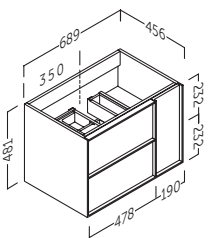

OSLO 70 (27.6")

Acabados	Referencia
○ Blanco Mate	142 27 070
● Roble Natural	142 24 070
● Nogal Vera	142 84 070
● Moka Mate	142 46 070
● Mist Mate	142 75 070