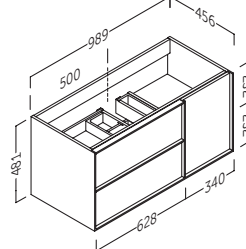

OSLO 100 (39.4")

Acabados	Referencia
○ Blanco Mate	142 27 100
● Roble Natural	142 24 100
● Nogal Vera	142 84 100
● Moka Mate	142 46 100
● Mist Mate	142 75 100