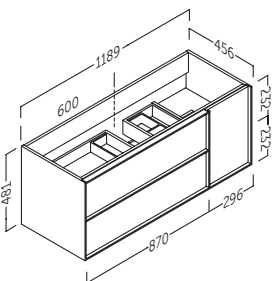

OSLO 120 (47.2")

Acabados	Referencia
○ Blanco Mate	142 27 120
● Roble Natural	142 24 120
● Nogal Vera	142 84 120
● Moka Mate	142 46 120
● Mist Mate	142 75 120