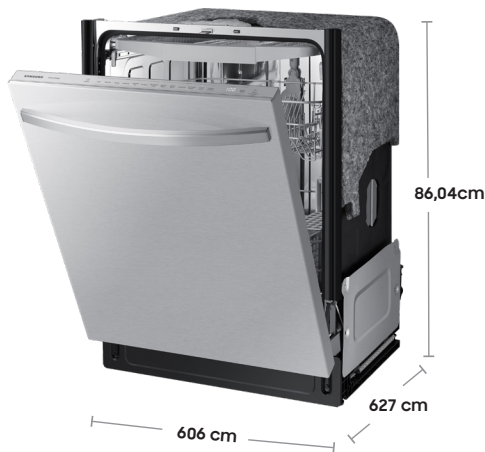

SAMSUNG

Lavavajillas StormWash+™ 75 piezas

DW80CG5451SRAA

1. SmartThings

- Wi-Fi integrado
- Control y cuidado desde tu celular
- Monitoreo constante fácil y rápido