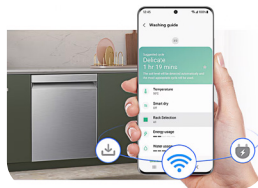

SAMSUNG

Lavavajillas StormWash+™ 75 piezas

DW80CG5451SRAA

1. SmartThings

- Wi-Fi integrado
- Control y cuidado desde tu celular
- Monitoreo constante fácil y rápido