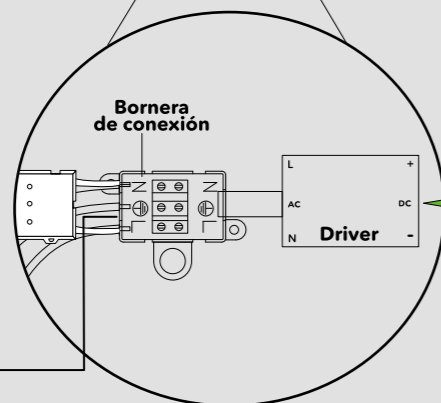

**Grado de protección IP:** IP 20

Antes que nada asegure de abrir la bornera

Sale a los LEDS de la lámpara.  
**NO MANIPULAR POR ESTE LADO.**

Alimentación 120V AC-60Hz  
De la salida eléctrica donde se instala la lámpara.  
**SOLO SE MANUPULA LA CONEXIÓN EN ESTA BORNERA.**