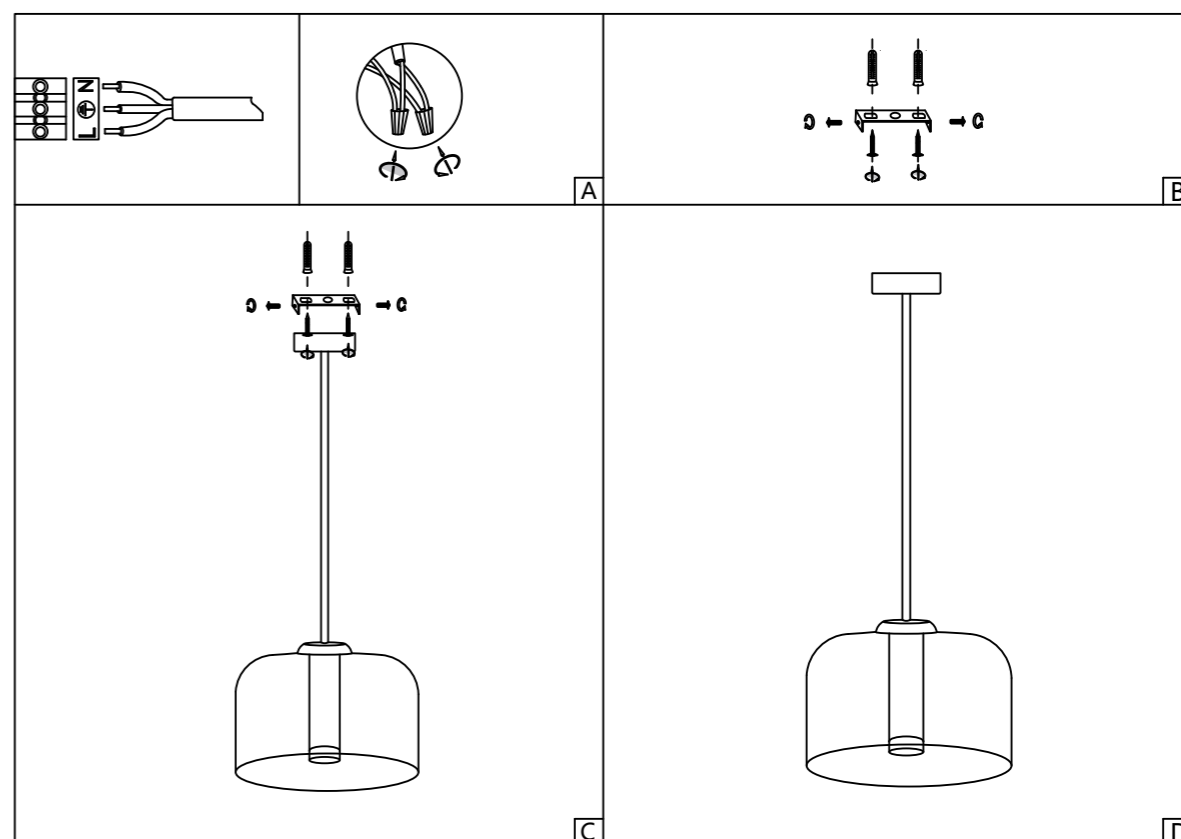

**Grado de protección IP:** IP 20

Antes que nada asegure de abrir la bornera

Sale a los LEDS de la lámpara.  
**NO MANIPULAR POR ESTE LADO.**

Alimentación 120V AC-60Hz  
De la salida eléctrica donde se instala la lámpara.  
**SOLO SE MANUPULA LA CONEXIÓN EN ESTA BORNERA.**