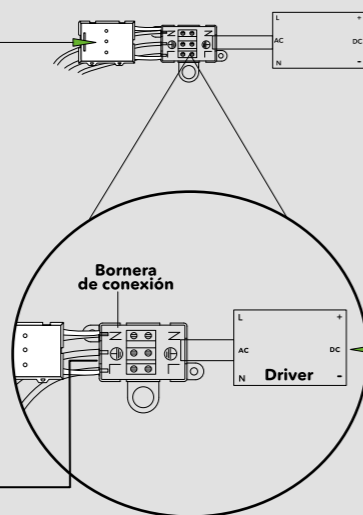

LÁMPARA COLGANTE LED **CANARIA BLACK**

Marca:	LIENXO
Referencia:	LXDLED1541
Tipo de producto:	Luminaria decorativa
Tipo de socket:	Led
Corriente nominal:	0,05A
Tensión:	120V
Frecuencia:	60Hz
Potencia:	7W LED
Factor de potencia:	+/-0.8
Rango de temperatura:	4000 K
Accesorios eléctricos:	No requiere
Tipo de uso:	Interior
Modo de conexión:	Eléctrica
funcionalidades adicionales:	No aplica
Grado de protección IP:	IP 20

Antes que nada asegure de abrir la bornera

Sale a los LEDES de la lámpara.
NO MANIPULAR POR ESTE LADO.

Alimentación
120V AC-60Hz
De la salida eléctrica donde se instala la lámpara.
SOLO SE MANUPULA LA CONEXIÓN EN ESTA BORNERA.