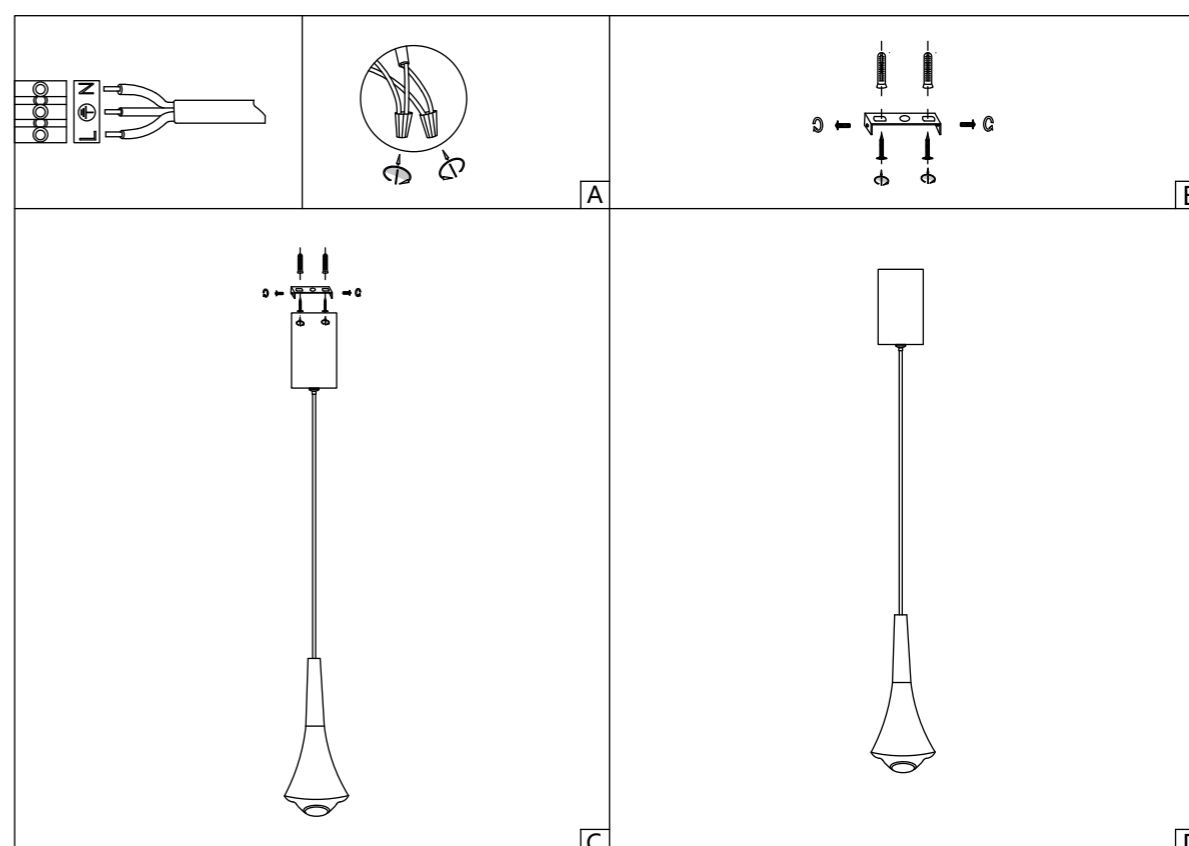

LÁMPARA COLGANTE LED **CANARIA BLACK**

Marca:	LIENXO
Referencia:	LXDLED1541
Tipo de producto:	Luminaria decorativa
Tipo de socket:	Led
Corriente nominal:	0,05A
Tensión:	120V
Frecuencia:	60Hz
Potencia:	7W LED
Factor de potencia:	+/-0.8
Rango de temperatura:	4000 K
Accesorios eléctricos:	No requiere
Tipo de uso:	Interior
Modo de conexión:	Eléctrica
funcionalidades adicionales:	No aplica
Grado de protección IP:	IP 20

Antes que nada asegure de abrir la bornera

Sale a los LEDES de la lámpara.
NO MANIPULAR POR ESTE LADO.

Alimentación
120V AC-60Hz
De la salida eléctrica donde se instala la lámpara.
SOLO SE MANUPULA LA CONEXIÓN EN ESTA BORNERA.