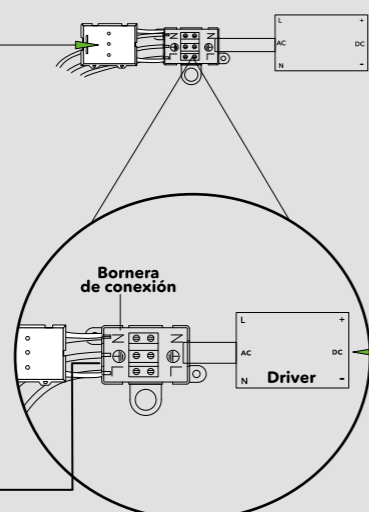

# CIRCLE

<b>Marca:</b>	LIENXO
<b>Referencia:</b>	LXDLED1543
<b>Tipo de producto:</b>	Luminaria decorativa
<b>Tipo de socket:</b>	0,03A
<b>Corriente nominal:</b>	Según fuente luminosa
<b>Tensión:</b>	120V
<b>Frecuencia:</b>	60Hz
<b>Potencia:</b>	4W LED
<b>Factor de potencia:</b>	+/-0.8
<b>Rango de temperatura:</b>	4000 K
<b>Accesorios eléctricos:</b>	No requiere
<b>Tipo de uso:</b>	Interior
<b>Modo de conexión:</b>	Eléctrica
<b>funcionalidades adicionales:</b>	No aplica
<b>Grado de protección IP:</b>	IP 20

Antes que nada asegure de abrir la bornera

Sale a los LEDES de la lámpara.  
**NO MANIPULAR POR ESTE LADO.**

Alimentación  
120V AC-60Hz  
De la salida eléctrica donde se instala la lámpara.  
**SOLO SE MANIPULA LA CONEXIÓN EN ESTA BORNERA.**