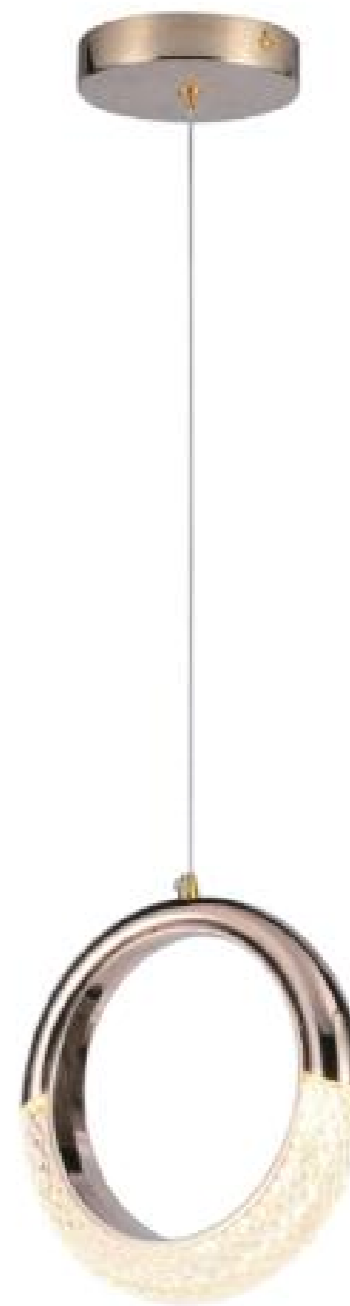

# LÁMPARA COLGANTE LED

# CIRCLE

<b>Marca:</b>	LIENXO
<b>Referencia:</b>	LXDLED1543
<b>Tipo de producto:</b>	Luminaria decorativa
<b>Tipo de socket:</b>	0,03A
<b>Corriente nominal:</b>	Según fuente luminosa
<b>Tensión:</b>	120V
<b>Frecuencia:</b>	60Hz
<b>Potencia:</b>	4W LED
<b>Factor de potencia:</b>	+/-0.8
<b>Rango de temperatura:</b>	4000 K
<b>Accesorios eléctricos:</b>	No requiere
<b>Tipo de uso:</b>	Interior
<b>Modo de conexión:</b>	Eléctrica
<b>funcionalidades adicionales:</b>	No aplica
<b>Grado de protección IP:</b>	IP 20