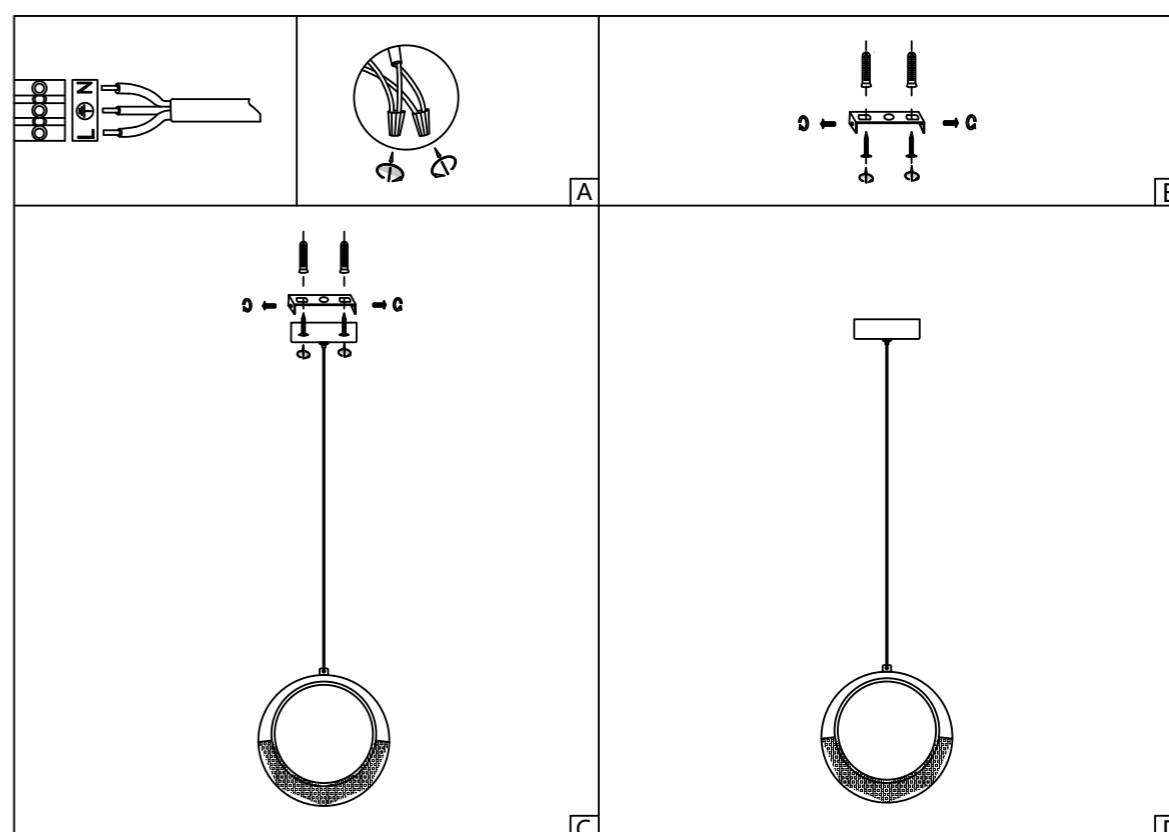

# CIRCLE

<b>Marca:</b>	LIENXO
<b>Referencia:</b>	LXDLED1543
<b>Tipo de producto:</b>	Luminaria decorativa
<b>Tipo de socket:</b>	0,03A
<b>Corriente nominal:</b>	Según fuente luminosa
<b>Tensión:</b>	120V
<b>Frecuencia:</b>	60Hz
<b>Potencia:</b>	4W LED
<b>Factor de potencia:</b>	+/-0.8
<b>Rango de temperatura:</b>	4000 K
<b>Accesorios eléctricos:</b>	No requiere
<b>Tipo de uso:</b>	Interior
<b>Modo de conexión:</b>	Eléctrica
<b>funcionalidades adicionales:</b>	No aplica
<b>Grado de protección IP:</b>	IP 20

Antes que nada asegure de abrir la bornera

Sale a los LEDES de la lámpara.  
**NO MANIPULAR POR ESTE LADO.**

Alimentación  
120V AC-60Hz  
De la salida eléctrica donde se instala la lámpara.  
**SOLO SE MANIPULA LA CONEXIÓN EN ESTA BORNERA.**