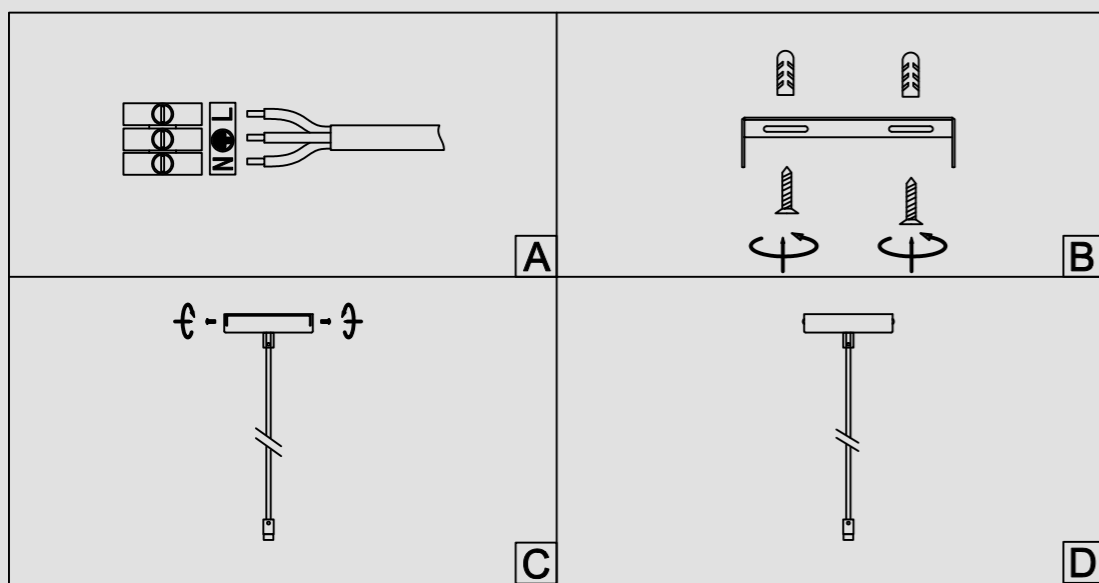

LÁMPARA COLGANTE

SHAWI

BLACK

Marca:	LIENXO
Referencia:	LXD1005039
Tipo de producto:	Luminaria decorativa
Tipo de socket:	1 x E27
Corriente nominal:	Según fuente luminosa
Tensión:	120V
Frecuencia:	60Hz
Potencia:	40W Max LED
Factor de potencia:	Según fuente luminosa
Rango de temperatura:	Según fuente luminosa
Accesorios eléctricos:	No requiere
Tipo de uso:	Interior
Modo de conexión:	Eléctrica
funcionalidades adicionales:	No aplica
Grado de protección IP:	IP 20