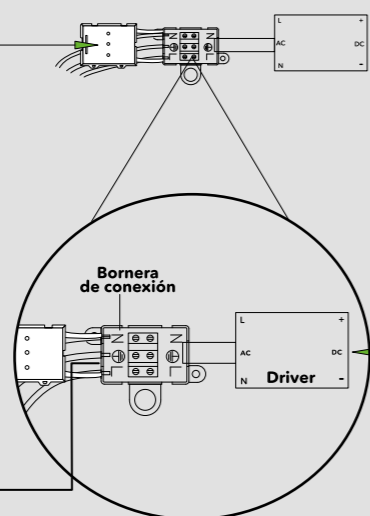

LÁMPARA DE PARED LED

CANARIA

BLACK

Marca:	LIENXO
Referencia:	LXWLED1541
Tipo de producto:	Luminaria decorativa
Tipo de socket:	LED
Corriente nominal:	0.05A
Tensión:	120V
Frecuencia:	60Hz
Potencia:	7W LED
Factor de potencia:	+/-0.8
Rango de temperatura:	4000 K
Accesorios eléctricos:	No requiere
Tipo de uso:	Interior
Modo de conexión:	Eléctrica
funcionalidades adicionales:	No aplica
Grado de protección IP:	IP 20

Antes que nada asegure de abrir la bornera

Sale a los LEDS de la lámpara.
NO MANIPULAR POR ESTE LADO.

Alimentación
120V AC-60Hz
De la salida eléctrica donde se instala la lámpara.
SOLO SE MANUPULA LA CONEXIÓN EN ESTA BORNERA.