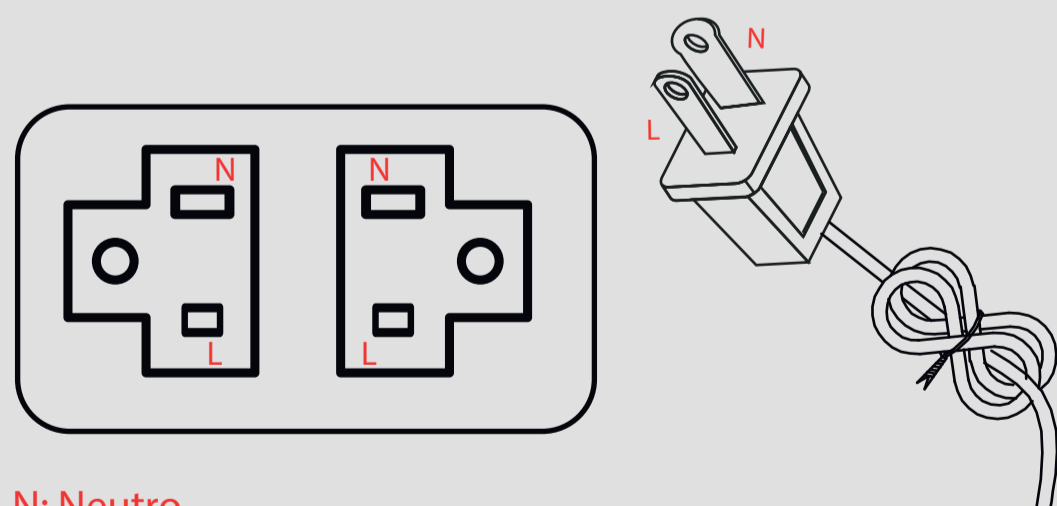

# LUMINA

**Marca:** LIENXO  
**Referencia:** LXT1005044  
**Tipo de producto:** Luminaria decorativa  
**Tipo de socket:** 1 x E27  
**Corriente nominal:** 0.3A max  
**Tensión:** 120 VAC  
**Frecuencia:** 60Hz  
**Potencia nominal:** 40W Max LED  
**Factor de potencia:** 0.5min  
**TA: temperatura operación:** 5-45°C  
**Accesorios eléctricos:** No requiere  
**Tipo de uso:** Interior  
**Modo de conexión:** Clavija  
**Potencia en modo de espera:** No aplica  
**Grado de protección IP:** IP 20

10 cm

35 cm

N: Neutro  
L: Línea

LIENXO®  
— ART OF LIGHTING —

Iluminamos tu vida