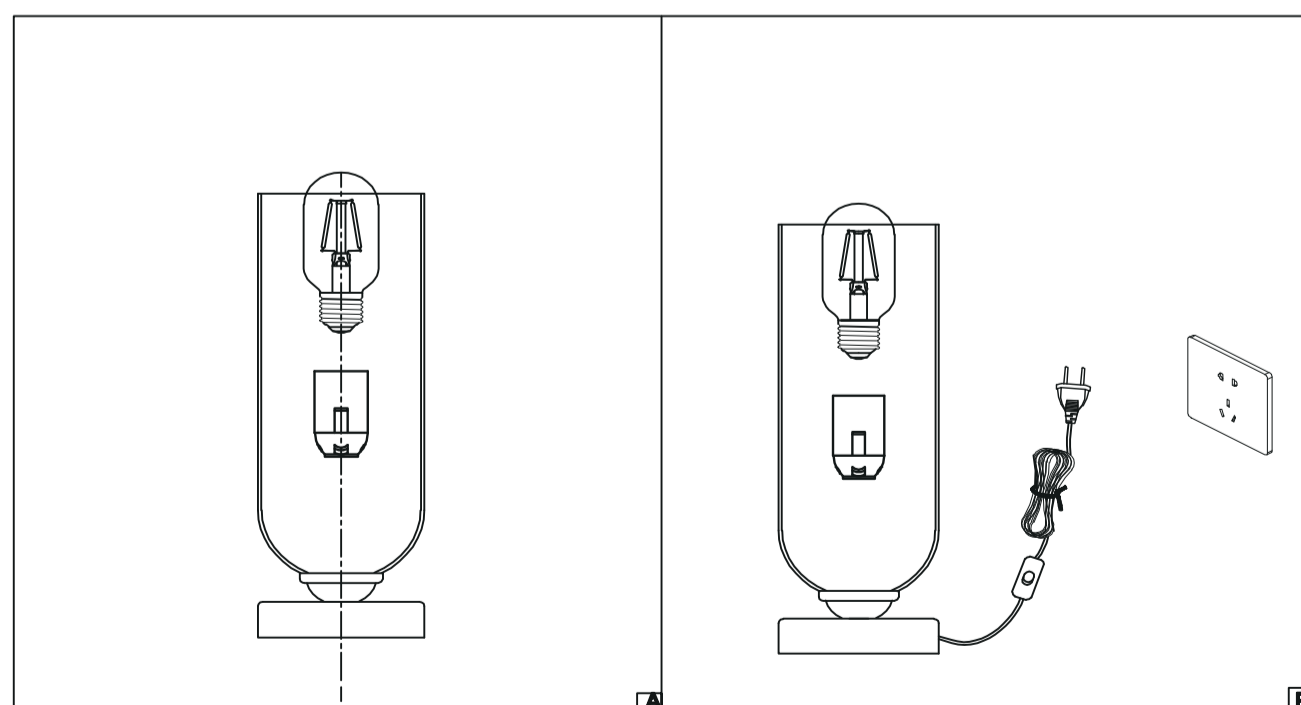

# LUMINA

**Marca:** LIENXO  
**Referencia:** LXT1005044  
**Tipo de producto:** Luminaria decorativa  
**Tipo de socket:** 1 x E27  
**Corriente nominal:** 0.3A max  
**Tensión:** 120 VAC  
**Frecuencia:** 60Hz  
**Potencia nominal:** 40W Max LED  
**Factor de potencia:** 0.5min  
**TA: temperatura operación:** 5-45°C  
**Accesorios eléctricos:** No requiere  
**Tipo de uso:** Interior  
**Modo de conexión:** Clavija  
**Potencia en modo de espera:** No aplica  
**Grado de protección IP:** IP 20

10 cm

35 cm

N: Neutro  
L: Línea

LIENXO®  
— ART OF LIGHTING —

Iluminamos tu vida