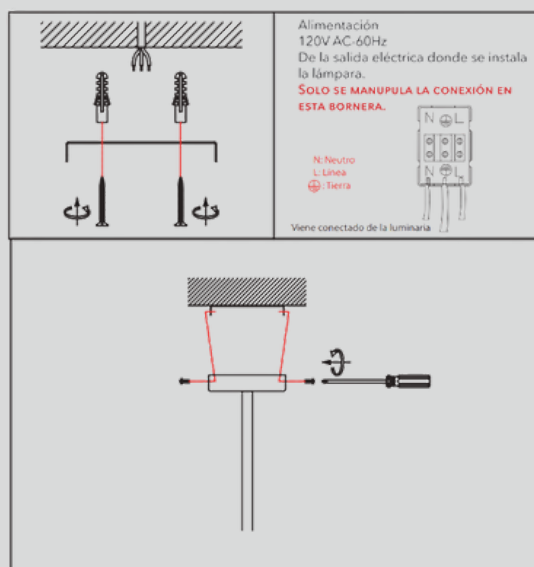

# LUMINARIA DECORATIVA DE TECHO MILETO

- Marca:** LIENXO  
**Referencia:** LXC1006001  
**Tipo de producto:** Luminaria decorativa de techo  
**Tipo de socket:** 4xE14  
**Corriente nominal:** 4Amax (según fuente luminosa)  
**Tensión de operación:** 120 Vac  
**Frecuencia:** 60Hz  
**Potencia nominal:** 4x40Wmax (según fuente luminosa)  
**Factor de potencia:** 0.5min (según fuente luminosa)  
**Temperatura operación:** 5-45°C  
**Accesorios eléctricos:** No requiere  
**Tipo de uso:** Interior  
**Modo de conexión:** Bornera  
**Potencia en modo de espera:** No aplica  
**Grado de protección IP:** IP20  
**Tamaño:** Diámetro: 45 mm