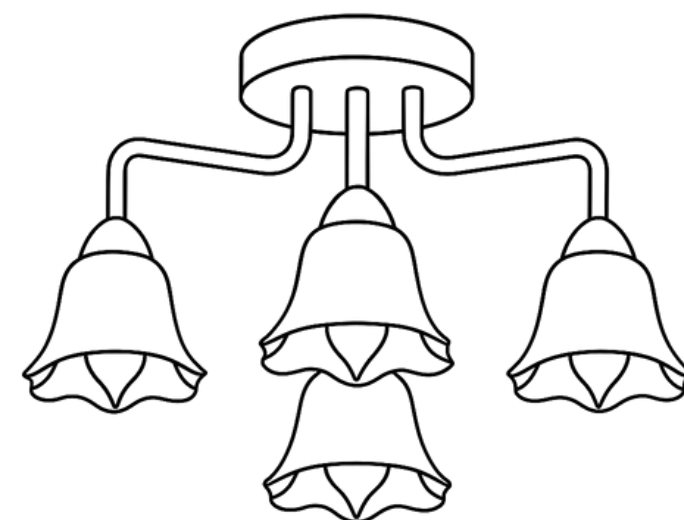

# LUMINARIA DECORATIVA DE TECHO MILETO

- Marca:** LIENXO  
**Referencia:** LXC1006001  
**Tipo de producto:** Luminaria decorativa de techo  
**Tipo de socket:** 4xE14  
**Corriente nominal:** 4Amax (según fuente luminosa)  
**Tensión de operación:** 120 Vac  
**Frecuencia:** 60Hz  
**Potencia nominal:** 4x40Wmax (según fuente luminosa)  
**Factor de potencia:** 0.5min (según fuente luminosa)  
**Temperatura operación:** 5-45°C  
**Accesorios eléctricos:** No requiere  
**Tipo de uso:** Interior  
**Modo de conexión:** Bornera  
**Potencia en modo de espera:** No aplica  
**Grado de protección IP:** IP20  
**Tamaño:** Diámetro: 45 mm