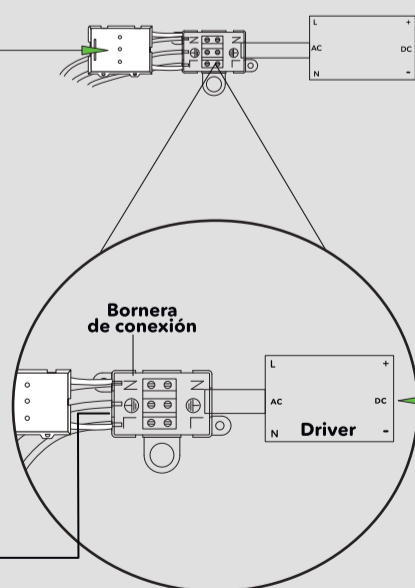

# NEO

<b>Marca:</b>	LIENXO
<b>Referencia:</b>	LXWLED1034
<b>Tipo de producto:</b>	Luminaria decorativa
<b>Tipo de socket:</b>	No aplica (Led integrado)
<b>Corriente nominal:</b>	0.1A
<b>Tensión:</b>	120VAC
<b>Frecuencia:</b>	60Hz
<b>Potencia nominal:</b>	12W
<b>Factor de potencia:</b>	-
<b>TA: temperatura operación:</b>	5-45°C
<b>Accesorios eléctricos:</b>	No aplica
<b>Tipo de uso:</b>	Interior
<b>Modo de conexión:</b>	Bornera
<b>Potencia en modo de espera:</b>	No aplica
<b>funcionalidades adicionales:</b>	Ideal para instalar en un lugar sin salida eléctrica, carga inalámbrica
<b>Grado de protección IP:</b>	IP 20

Antes que nada asegúrese de abrir la bornera

Sale a los LEDS de la lámpara.  
**NO MANIPULAR POR ESTE LADO.**

Alimentación  
120V AC-60Hz  
De la salida eléctrica donde se instala la lámpara.  
**SOLO SE MANIPULA LA CONEXIÓN EN ESTA BORNERA.**