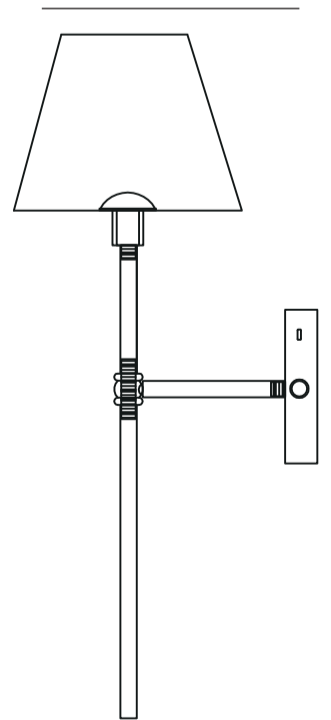

# NEO

<b>Marca:</b>	LIENXO
<b>Referencia:</b>	LXWLED1034
<b>Tipo de producto:</b>	Luminaria decorativa
<b>Tipo de socket:</b>	No aplica (Led integrado)
<b>Corriente nominal:</b>	0.1A
<b>Tensión:</b>	120VAC
<b>Frecuencia:</b>	60Hz
<b>Potencia nominal:</b>	12W
<b>Factor de potencia:</b>	-
<b>TA: temperatura operación:</b>	5-45°C
<b>Accesorios eléctricos:</b>	No aplica
<b>Tipo de uso:</b>	Interior
<b>Modo de conexión:</b>	Bornera
<b>Potencia en modo de espera:</b>	No aplica
<b>funcionalidades adicionales:</b>	Ideal para instalar en un lugar sin salida eléctrica, carga inalámbrica
<b>Grado de protección IP:</b>	IP 20

Antes que nada asegúrese de abrir la bornera

Sale a los LEDS de la lámpara.  
**NO MANIPULAR POR ESTE LADO.**

Alimentación  
120V AC-60Hz  
De la salida eléctrica donde se instala la lámpara.  
**SOLO SE MANIPULA LA CONEXIÓN EN ESTA BORNERA.**

22 cm

47 cm

**LIENXO**<sup>®</sup>  
— ART OF LIGHTING —

Iluminamos tu vida