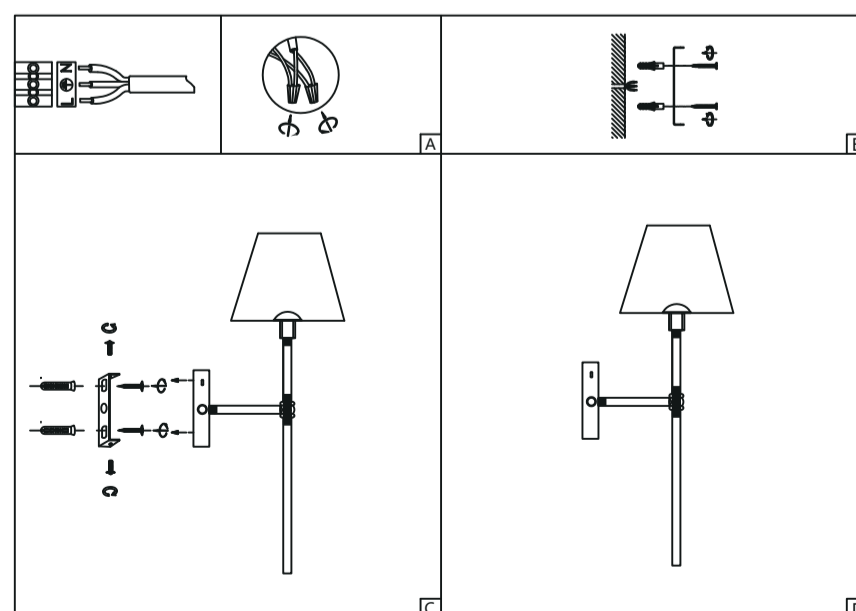

# NEO

<b>Marca:</b>	LIENXO
<b>Referencia:</b>	LXWLED1034
<b>Tipo de producto:</b>	Luminaria decorativa
<b>Tipo de socket:</b>	No aplica (Led integrado)
<b>Corriente nominal:</b>	0.1A
<b>Tensión:</b>	120VAC
<b>Frecuencia:</b>	60Hz
<b>Potencia nominal:</b>	12W
<b>Factor de potencia:</b>	-
<b>TA: temperatura operación:</b>	5-45°C
<b>Accesorios eléctricos:</b>	No aplica
<b>Tipo de uso:</b>	Interior
<b>Modo de conexión:</b>	Bornera
<b>Potencia en modo de espera:</b>	No aplica
<b>funcionalidades adicionales:</b>	Ideal para instalar en un lugar sin salida eléctrica, carga inalámbrica
<b>Grado de protección IP:</b>	IP 20

Antes que nada asegúrese de abrir la bornera

Sale a los LEDS de la lámpara.  
**NO MANIPULAR POR ESTE LADO.**

Alimentación  
120V AC-60Hz  
De la salida eléctrica donde se instala la lámpara.  
**SOLO SE MANIPULA LA CONEXIÓN EN ESTA BORNERA.**

22 cm

47 cm

**LIENXO**<sup>®</sup>  
— ART OF LIGHTING —

Iluminamos tu vida