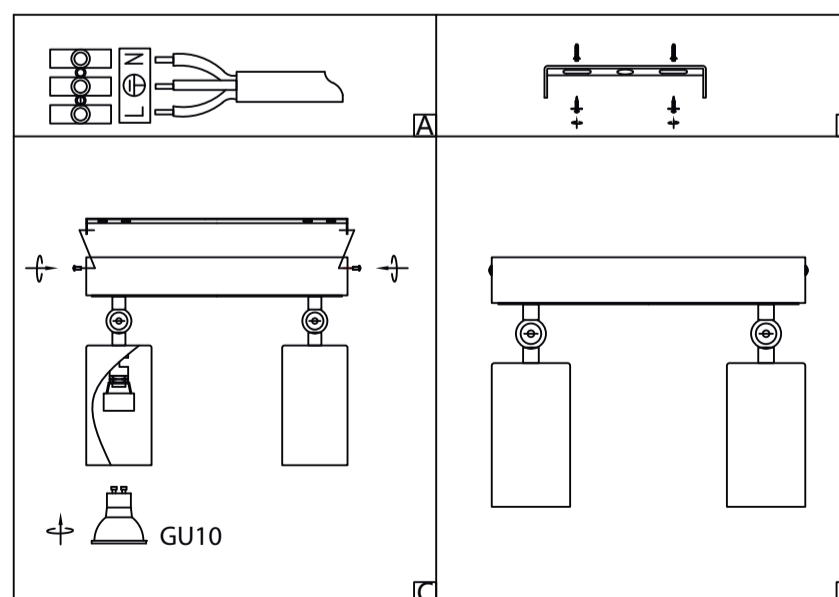

LUMINARIA DE TECHO

ASTRO DUO

- Marca:** LIENXO
Referencia: LXWLED1034
Tipo de producto: Luminaria decorativa
Tipo de socket: 2 x GU10
Corriente nominal: 0.04A max
Tensión: 120 VAC
Frecuencia: 60Hz
Potencia nominal: 5W Max LED
Factor de potencia: 0.5min
TA: temperatura operación: 5-45°C
Accesorios eléctricos: No requiere
Tipo de uso: Interior
Modo de conexión: Bornera
Potencia en modo de espera: No aplica
Grado de protección IP: IP 20

Antes que nada asegure de abrir la bornera

Sale a los LEDS de la lámpara.
NO MANIPULAR POR ESTE LADO.

N: Neutro
L: Línea
⊕: Tierra

Alimentación
120V AC-60Hz
De la salida eléctrica donde se instala la lámpara.
SOLO SE MANIPULA LA CONEXIÓN EN ESTA BORNERA.