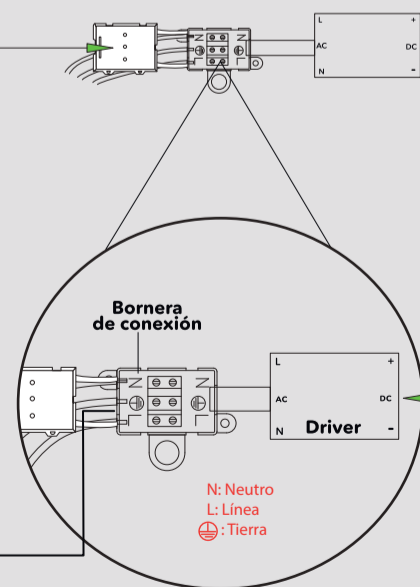

LUMINARIA DE TECHO

ASTRO DUO

- Marca:** LIENXO
Referencia: LXWLED1034
Tipo de producto: Luminaria decorativa
Tipo de socket: 2 x GU10
Corriente nominal: 0.04A max
Tensión: 120 VAC
Frecuencia: 60Hz
Potencia nominal: 5W Max LED
Factor de potencia: 0.5min
TA: temperatura operación: 5-45°C
Accesorios eléctricos: No requiere
Tipo de uso: Interior
Modo de conexión: Bornera
Potencia en modo de espera: No aplica
Grado de protección IP: IP 20

Antes que nada asegure de abrir la bornera

Sale a los LEDS de la lámpara.
NO MANIPULAR POR ESTE LADO.

N: Neutro
L: Línea
⊕: Tierra

Alimentación
120V AC-60Hz
De la salida eléctrica donde se instala la lámpara.
SOLO SE MANIPULA LA CONEXIÓN EN ESTA BORNERA.