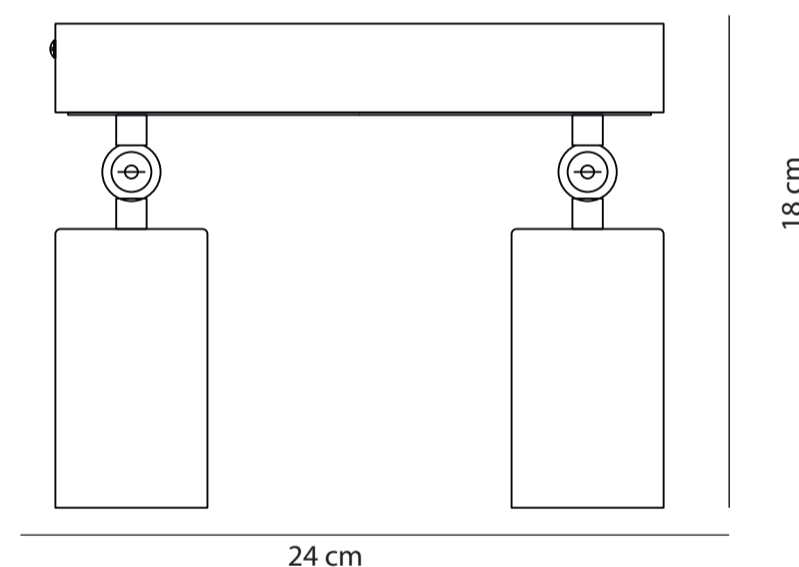

LUMINARIA DE TECHO

ASTRO DUO

- Marca:** LIENXO
Referencia: LXWLED1034
Tipo de producto: Luminaria decorativa
Tipo de socket: 2 x GU10
Corriente nominal: 0.04A max
Tensión: 120 VAC
Frecuencia: 60Hz
Potencia nominal: 5W Max LED
Factor de potencia: 0.5min
TA: temperatura operación: 5-45°C
Accesorios eléctricos: No requiere
Tipo de uso: Interior
Modo de conexión: Bornera
Potencia en modo de espera: No aplica
Grado de protección IP: IP 20

Antes que nada asegure de abrir la bornera

Sale a los LEDS de la lámpara.
NO MANIPULAR POR ESTE LADO.

N: Neutro
L: Línea
⊕: Tierra

Alimentación
120V AC-60Hz
De la salida eléctrica donde se instala la lámpara.
SOLO SE MANIPULA LA CONEXIÓN EN ESTA BORNERA.