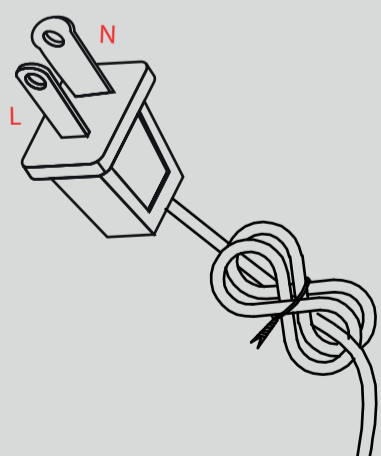

LUMINARIA DE MESA LED

JAX

Marca:	LIENXO
Referencia:	HF63
Tipo de producto:	Luminaria decorativa
Tipo de socket:	No aplica (Led integrado)
Corriente nominal:	0.025A
Tensión:	120VAC
Frecuencia:	60Hz
Potencia nominal:	3W
Factor de potencia:	0.5min (según fuente luminosa)
TA: temperatura operación:	5-45°C
Accesorios eléctricos:	No requiere
Tipo de uso:	Interior
Modo de conexión:	Clavija
Potencia en modo de espera:	No aplica
funcionalidades adicionales:	Portátil, botón táctil, larga vida útil, batería de litio recargable
Grado de protección IP:	IP 20

N: Neutro
L: Línea

215 mm

090 mm

LIENXO®
— ART OF LIGHTING —

Iluminamos tu vida