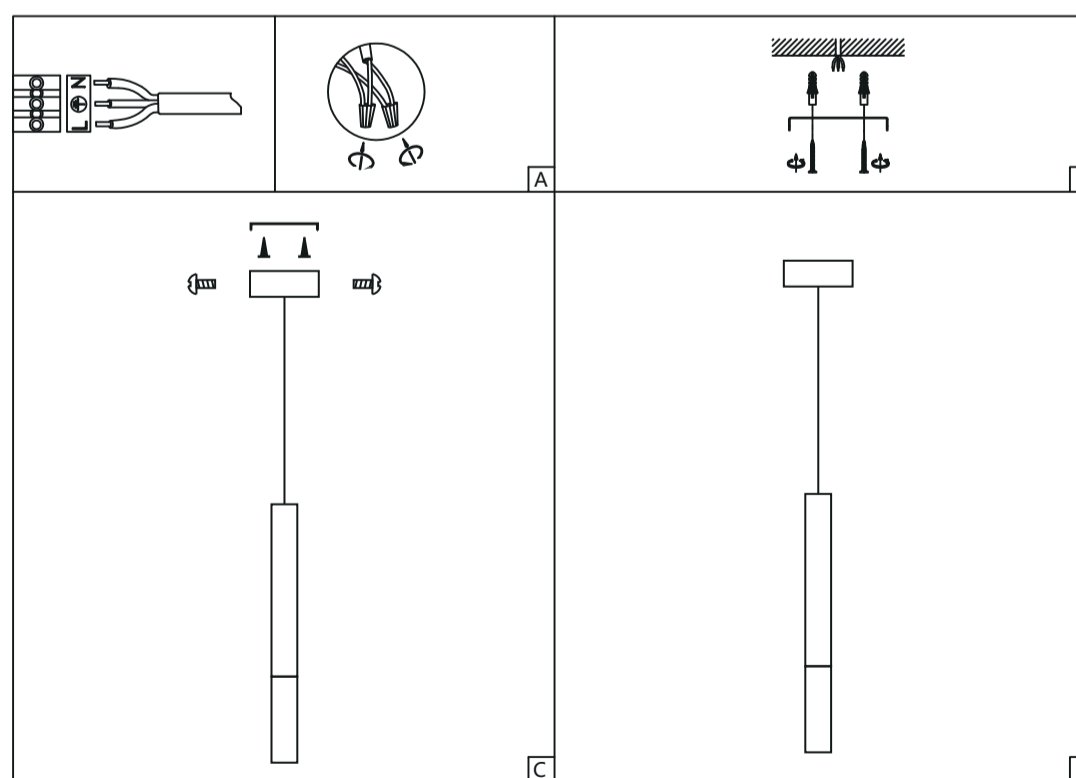

LUMINARIA COLGANTE LED

ORIÓN

| | |
|-------------------------------------|---------------------------|
| Marca: | LIENXO |
| Referencia: | LXDLED1556 |
| Tipo de producto: | Luminaria decorativa |
| Tipo de socket: | No aplica (Led integrado) |
| Corriente nominal: | 0.025A |
| Tensión: | 120VAC |
| Frecuencia: | 60Hz |
| Potencia nominal: | 3W |
| Factor de potencia: | - |
| TA: temperatura operación: | 5-45°C |
| Accesorios eléctricos: | No aplica |
| Tipo de uso: | Interior |
| Modo de conexión: | Bornera |
| Potencia en modo de espera: | No aplica |
| funcionalidades adicionales: | No aplica |
| Grado de protección IP: | IP 20 |

Antes que nada asegurese de abrir la bornera

Sale a los LEDS de la lámpara.
NO MANIPULAR POR ESTE LADO.

Alimentación 120V AC-60Hz
De la salida eléctrica donde se instala la lámpara.

SOLO SE MANUPULA LA CONEXIÓN EN ESTA BORNERA.