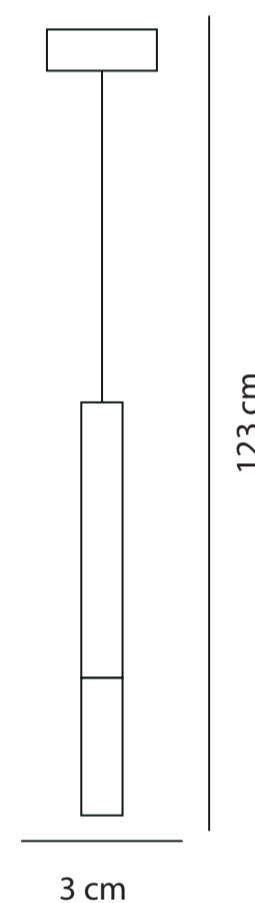

LUMINARIA COLGANTE LED

ORIÓN

| | |
|-------------------------------------|---------------------------|
| Marca: | LIENXO |
| Referencia: | LXDLED1556 |
| Tipo de producto: | Luminaria decorativa |
| Tipo de socket: | No aplica (Led integrado) |
| Corriente nominal: | 0.025A |
| Tensión: | 120VAC |
| Frecuencia: | 60Hz |
| Potencia nominal: | 3W |
| Factor de potencia: | - |
| TA: temperatura operación: | 5-45°C |
| Accesorios eléctricos: | No aplica |
| Tipo de uso: | Interior |
| Modo de conexión: | Bornera |
| Potencia en modo de espera: | No aplica |
| funcionalidades adicionales: | No aplica |
| Grado de protección IP: | IP 20 |

Antes que nada asegurese de abrir la bornera

Sale a los LEDS de la lámpara.
NO MANIPULAR POR ESTE LADO.

Alimentación 120V AC-60Hz
De la salida eléctrica donde se instala la lámpara.

SOLO SE MANUPULA LA CONEXIÓN EN ESTA BORNERA.