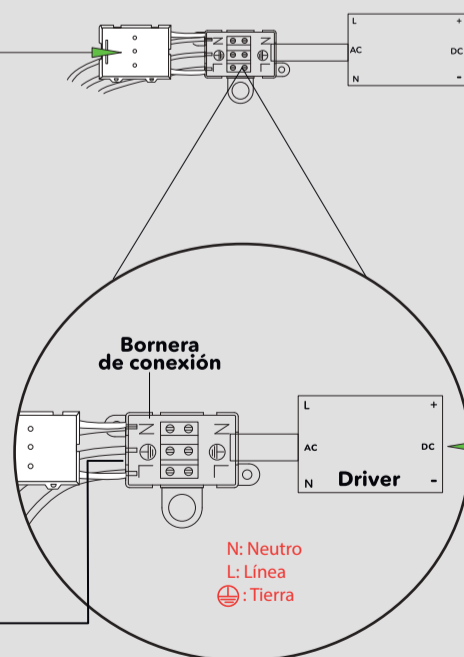

LUMINARIA COLGANTE LED

ORIÓN

| | |
|-------------------------------------|---------------------------|
| Marca: | LIENXO |
| Referencia: | LXDLED1556 |
| Tipo de producto: | Luminaria decorativa |
| Tipo de socket: | No aplica (Led integrado) |
| Corriente nominal: | 0.025A |
| Tensión: | 120VAC |
| Frecuencia: | 60Hz |
| Potencia nominal: | 3W |
| Factor de potencia: | - |
| TA: temperatura operación: | 5-45°C |
| Accesorios eléctricos: | No aplica |
| Tipo de uso: | Interior |
| Modo de conexión: | Bornera |
| Potencia en modo de espera: | No aplica |
| funcionalidades adicionales: | No aplica |
| Grado de protección IP: | IP 20 |

Antes que nada asegurese de abrir la bornera

Sale a los LEDS de la lámpara.
NO MANIPULAR POR ESTE LADO.

Alimentación 120V AC-60Hz
De la salida eléctrica donde se instala la lámpara.

SOLO SE MANUPULA LA CONEXIÓN EN ESTA BORNERA.