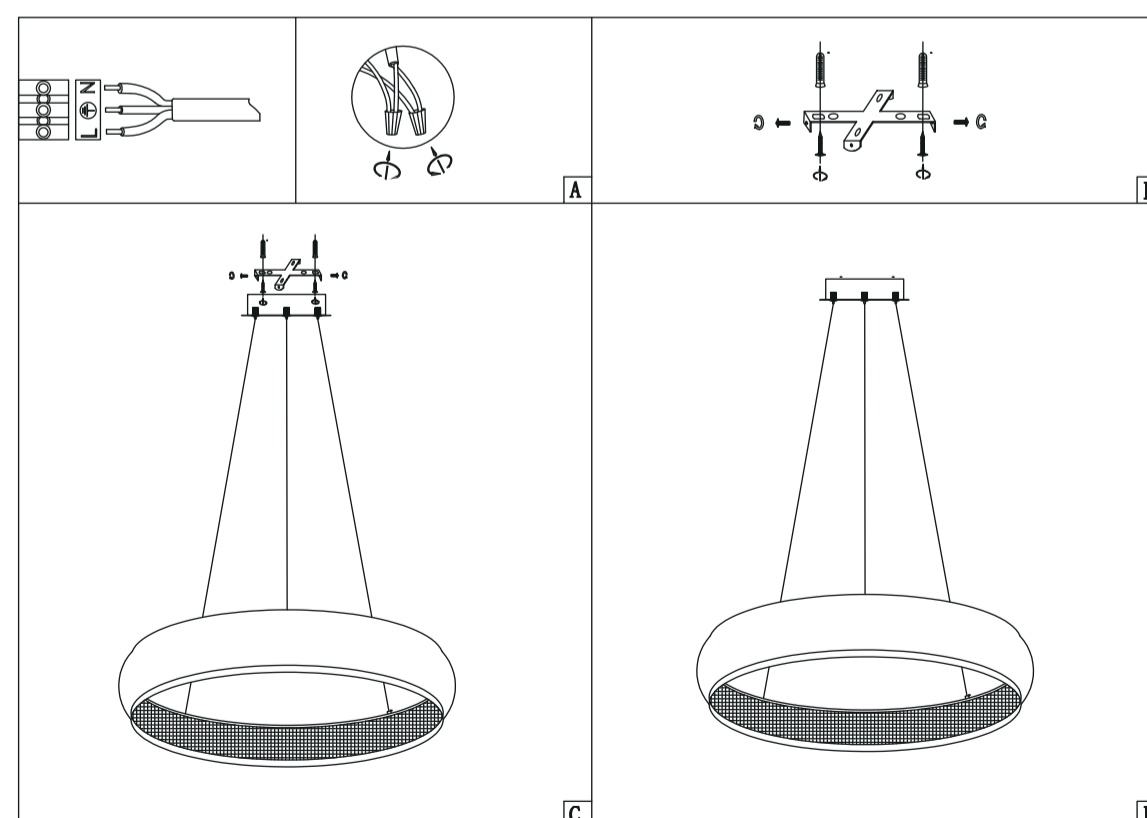

LIENXO®
— ART OF LIGHTING —

Iluminamos tu vida