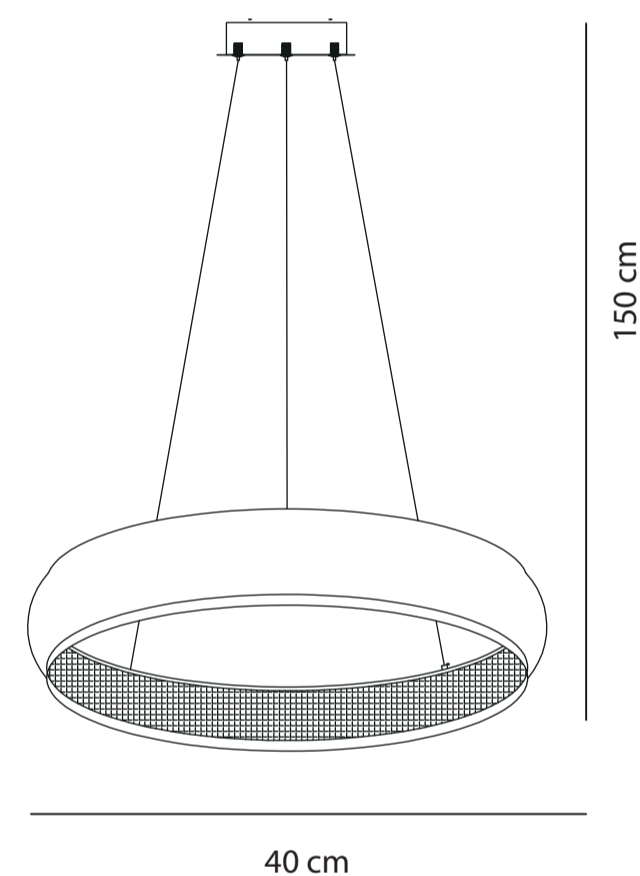

LUMINARIA COLGANTE LED

LUNA

Marca: LIENXO
Referencia: LXDLED1555
Tipo de producto: Luminaria decorativa
Tipo de socket: No aplica (Led integrado)
Corriente nominal: 0.2A
Tensión: 120VAC
Frecuencia: 60Hz
Potencia nominal: 24W
Factor de potencia: -
TA: temperatura operación: 5-45°C
Accesorios eléctricos: No aplica
Tipo de uso: Interior
Modo de conexión: Bornera
Potencia en modo de espera: No aplica
funcionalidades adicionales: No aplica
Grado de protección IP: IP 20

Antes que nada asegurese de abrir la bornera

Sale a los LEDS de la lámpara.
NO MANIPULAR POR ESTE LADO.

N: Neutro
L: Línea
⊕: Tierra

Alimentación 120V AC-60Hz
De la salida eléctrica donde se instala la lámpara.