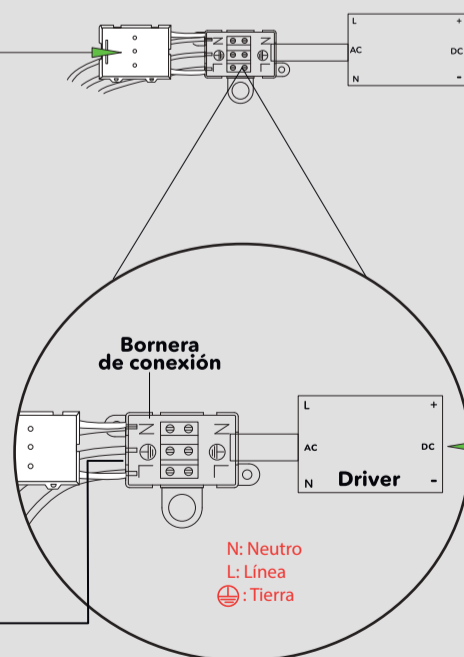

LUMINARIA COLGANTE LED

LUNA

Marca: LIENXO
Referencia: LXDLED1555
Tipo de producto: Luminaria decorativa
Tipo de socket: No aplica (Led integrado)
Corriente nominal: 0.2A
Tensión: 120VAC
Frecuencia: 60Hz
Potencia nominal: 24W
Factor de potencia: -
TA: temperatura operación: 5-45°C
Accesorios eléctricos: No aplica
Tipo de uso: Interior
Modo de conexión: Bornera
Potencia en modo de espera: No aplica
funcionalidades adicionales: No aplica
Grado de protección IP: IP 20

Antes que nada asegurese de abrir la bornera

Sale a los LEDS de la lámpara.
NO MANIPULAR POR ESTE LADO.

N: Neutro
L: Línea
⊕: Tierra

Alimentación 120V AC-60Hz
De la salida eléctrica donde se instala la lámpara.

SOLO SE MANIPULA LA CONEXIÓN EN ESTA BORNERA.

LIENXO[®]
— ART OF LIGHTING —

Iluminamos tu vida