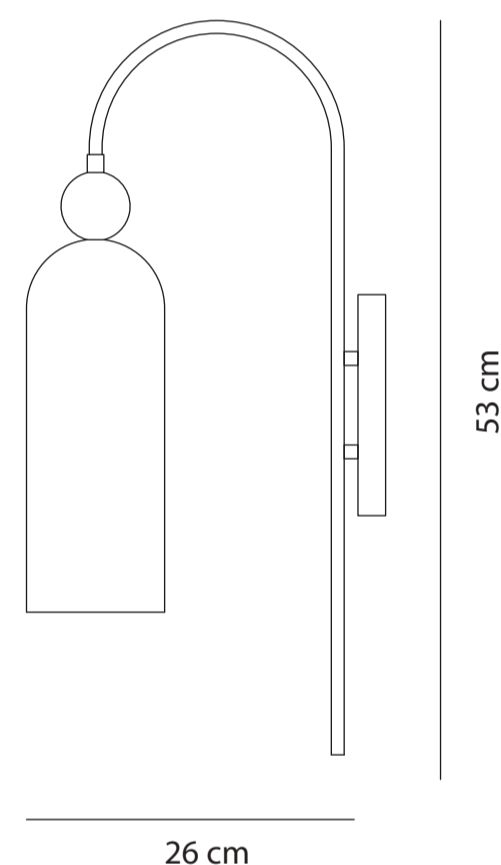

LUMINARIA DE PARED

LUMINA

Marca: LIENXO
Referencia: LXW1005044
Tipo de producto: Luminaria decorativa
Tipo de socket: 1 x E27
Corriente nominal: 0.3A max
Tensión: 120 VAC
Frecuencia: 60Hz
Potencia nominal: 40W Max LED
Factor de potencia: 0.5min
TA: temperatura operación: 5-45°C
Accesorios eléctricos: No requiere
Tipo de uso: Interior
Modo de conexión: Bornera
Potencia en modo de espera: No aplica
Grado de protección IP: IP 20

Antes que nada asegurese de abrir la bornera

Sale a los LEDS de la lámpara.
NO MANIPULAR POR ESTE LADO.

N: Neutro
L: Línea
⊕: Tierra

Alimentación
120V AC-60Hz
De la salida eléctrica donde se instala la lámpara.
SOLO SE MANUPULA LA CONEXIÓN EN ESTA BORNERA.