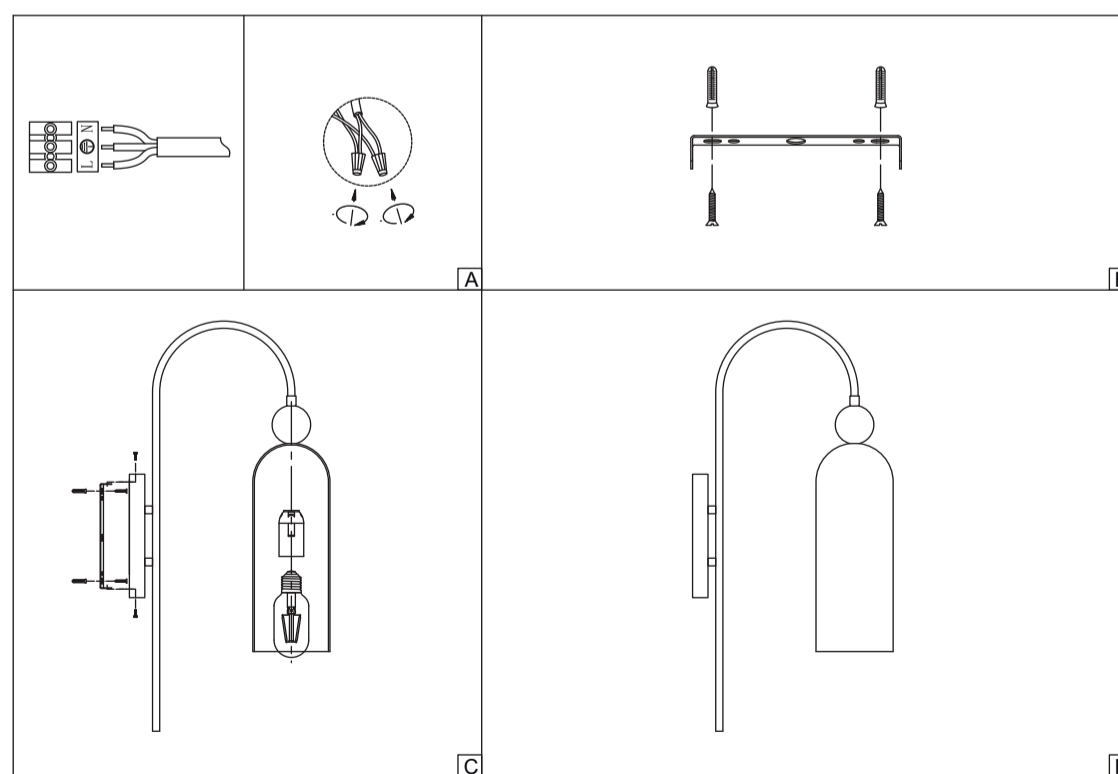

LUMINARIA DE PARED

LUMINA

Marca: LIENXO
Referencia: LXW1005044
Tipo de producto: Luminaria decorativa
Tipo de socket: 1 x E27
Corriente nominal: 0.3A max
Tensión: 120 VAC
Frecuencia: 60Hz
Potencia nominal: 40W Max LED
Factor de potencia: 0.5min
TA: temperatura operación: 5-45°C
Accesorios eléctricos: No requiere
Tipo de uso: Interior
Modo de conexión: Bornera
Potencia en modo de espera: No aplica
Grado de protección IP: IP 20

Antes que nada asegurese de abrir la bornera

Sale a los LEDS de la lámpara.
NO MANIPULAR POR ESTE LADO.

N: Neutro
L: Línea
⊕: Tierra

Alimentación
120V AC-60Hz
De la salida eléctrica donde se instala la lámpara.
SOLO SE MANUPULA LA CONEXIÓN EN ESTA BORNERA.