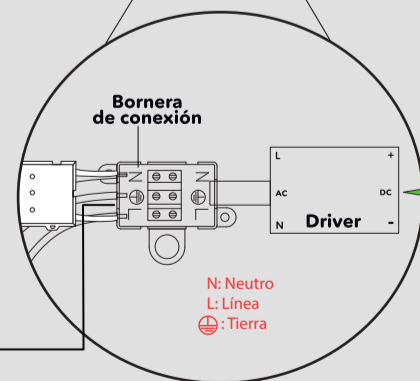

LUMINARIA DE PARED

LUMINA

Marca: LIENXO
Referencia: LXW1005044
Tipo de producto: Luminaria decorativa
Tipo de socket: 1 x E27
Corriente nominal: 0.3A max
Tensión: 120 VAC
Frecuencia: 60Hz
Potencia nominal: 40W Max LED
Factor de potencia: 0.5min
TA: temperatura operación: 5-45°C
Accesorios eléctricos: No requiere
Tipo de uso: Interior
Modo de conexión: Bornera
Potencia en modo de espera: No aplica
Grado de protección IP: IP 20

Antes que nada asegurese de abrir la bornera

Sale a los LEDS de la lámpara.
NO MANIPULAR POR ESTE LADO.

N: Neutro
L: Línea
⊕: Tierra

Alimentación
120V AC-60Hz
De la salida eléctrica donde se instala la lámpara.
SOLO SE MANUPULA LA CONEXIÓN EN ESTA BORNERA.