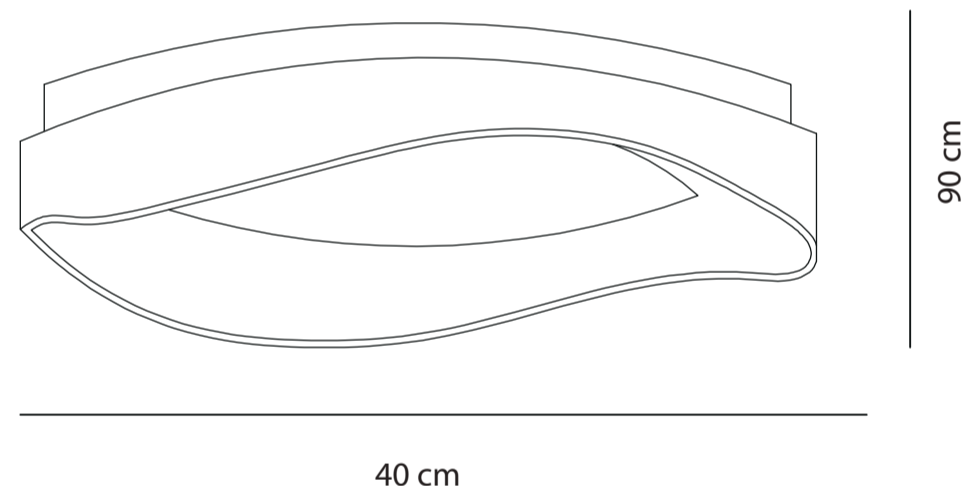

LUMINARIA DE TECHO LED

PRISMA HONEY

Marca: LIENXO
Referencia: LXDLED1555
Tipo de producto: Luminaria decorativa
Tipo de socket: No aplica (Led integrado)
Corriente nominal: 0.2A
Tensión: 120VAC
Frecuencia: 60Hz
Potencia nominal: 24W
Factor de potencia: -
TA: temperatura operación: 5-45°C
Accesorios eléctricos: No aplica
Tipo de uso: Interior
Modo de conexión: Bornera
Potencia en modo de espera: No aplica
funcionalidades adicionales: No aplica
Grado de protección IP: IP 20

Antes que nada asegúrese de abrir la bornera

Salen a los LEDS de la lámpara.
NO MANIPULAR POR ESTE LADO.

N: Neutro
L: Línea
⊕: Tierra

Alimentación 120V AC-60Hz
De la salida eléctrica donde se instala la lámpara.