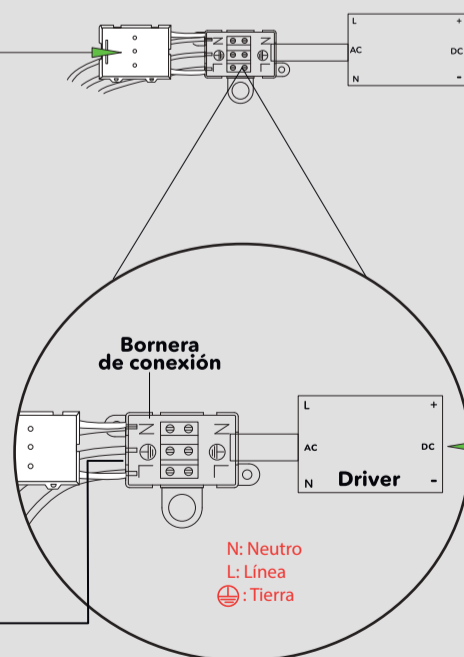

LUMINARIA DE TECHO LED

PRISMA HONEY

Marca: LIENXO
Referencia: LXDLED1555
Tipo de producto: Luminaria decorativa
Tipo de socket: No aplica (Led integrado)
Corriente nominal: 0.2A
Tensión: 120VAC
Frecuencia: 60Hz
Potencia nominal: 24W
Factor de potencia: -
TA: temperatura operación: 5-45°C
Accesorios eléctricos: No aplica
Tipo de uso: Interior
Modo de conexión: Bornera
Potencia en modo de espera: No aplica
funcionalidades adicionales: No aplica
Grado de protección IP: IP 20

Antes que nada asegúrese de abrir la bornera

Salen a los LEDS de la lámpara.
NO MANIPULAR POR ESTE LADO.

N: Neutro
L: Línea
⊕: Tierra

Alimentación 120V AC-60Hz
De la salida eléctrica donde se instala la lámpara.

SOLO SE MANUPULA LA CONEXIÓN EN ESTA BORNERA.

LIENXO[®]
— ART OF LIGHTING —

Iluminamos tu vida