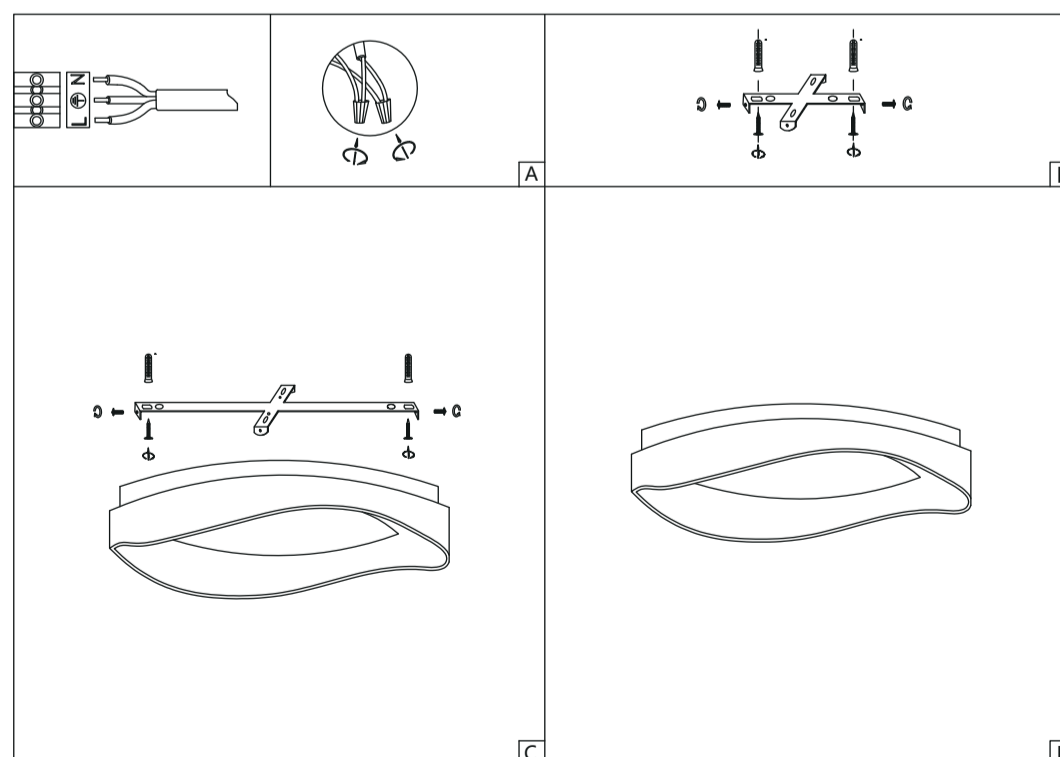

Antes que nada asegúrese de abrir la bornera

Salen a los LEDS de la lámpara.
NO MANIPULAR POR ESTE LADO.

N: Neutro
L: Línea
⊕: Tierra

Alimentación 120V AC-60Hz
De la salida eléctrica donde se instala la lámpara.

SOLO SE MANUPULA LA CONEXIÓN EN ESTA BORNERA.

LIENXO[®]
— ART OF LIGHTING —

Iluminamos tu vida