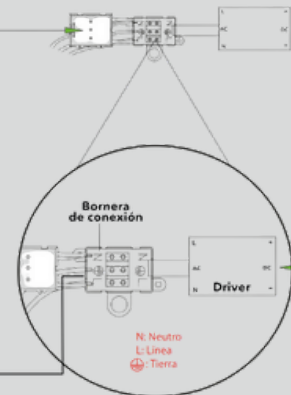

Antes que nada asegure de abrir la bornera