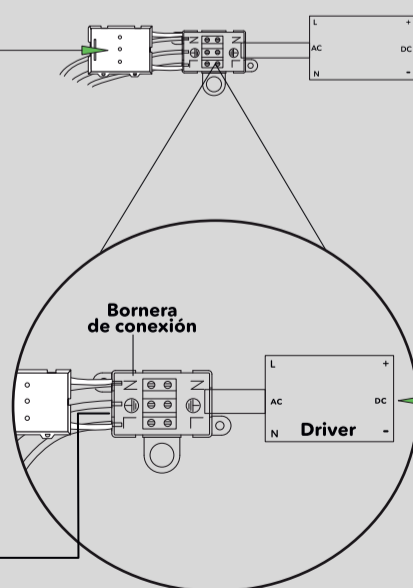

# PRISMA COFFE

<b>Marca:</b>	LIENXO
<b>Referencia:</b>	LXDLED1553
<b>Tipo de producto:</b>	Luminaria decorativa
<b>Tipo de socket:</b>	No aplica (Led integrado)
<b>Corriente nominal:</b>	0,2A
<b>Tensión:</b>	120VAC
<b>Frecuencia:</b>	60Hz
<b>Potencia nominal:</b>	24W
<b>Factor de potencia:</b>	-
<b>TA: temperatura operación:</b>	5-45°C
<b>Accesorios eléctricos:</b>	No aplica
<b>Tipo de uso:</b>	Interior
<b>Modo de conexión:</b>	Bornera
<b>Potencia en modo de espera:</b>	No aplica
<b>funcionalidades adicionales:</b>	No aplica
<b>Grado de protección IP:</b>	IP 20

Antes que nada asegure de abrir la bornera

Sale a los LEDS de la lámpara.  
**NO MANIPULAR POR ESTE LADO.**

Alimentación  
120V AC-60Hz  
De la salida eléctrica donde se instala  
la lámpara.  
**SOLO SE MANUPULA LA CONEXIÓN EN  
ESTA BORNERA.**