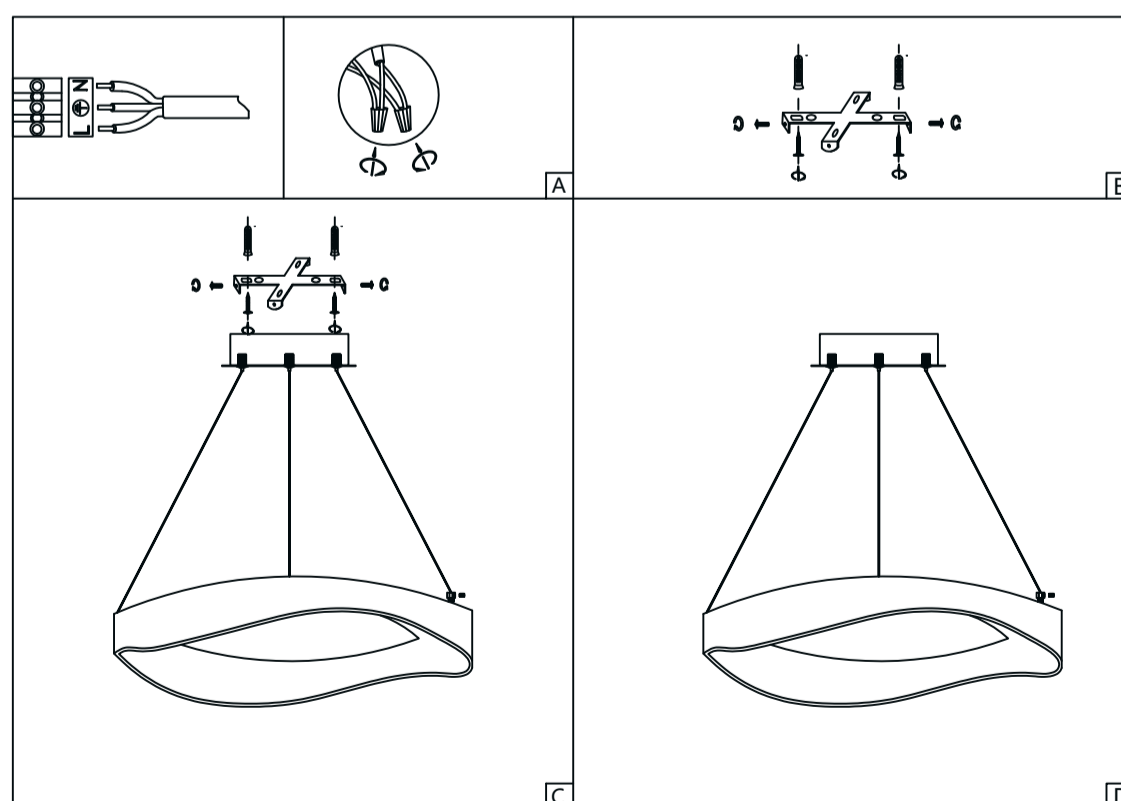

Antes que nada asegure de abrir la bornera

Sale a los LEDS de la lámpara.  
**NO MANIPULAR POR ESTE LADO.**

Alimentación  
120V AC-60Hz  
De la salida eléctrica donde se instala  
la lámpara.  
**SOLO SE MANUPULA LA CONEXIÓN EN  
ESTA BORNERA.**