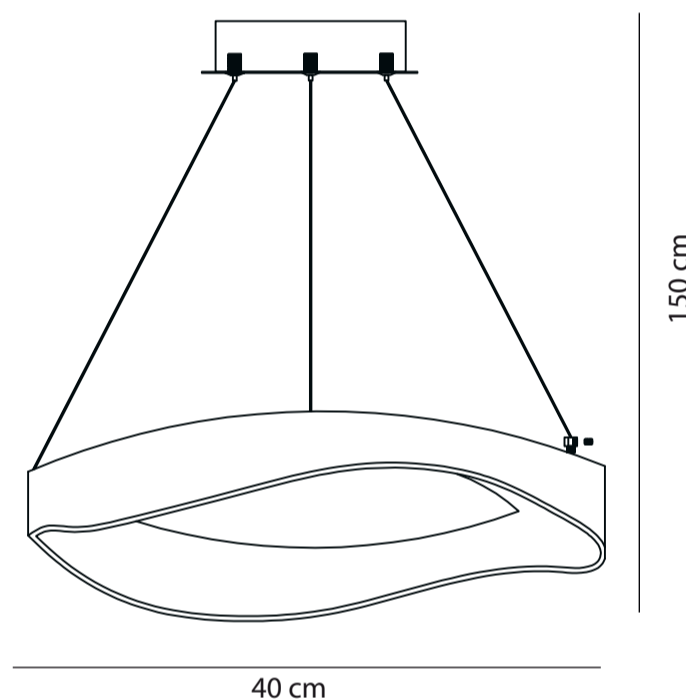

LUMINARIA COLGANTE LED

# PRISMA COFFE

<b>Marca:</b>	LIENXO
<b>Referencia:</b>	LXDLED1553
<b>Tipo de producto:</b>	Luminaria decorativa
<b>Tipo de socket:</b>	No aplica (Led integrado)
<b>Corriente nominal:</b>	0,2A
<b>Tensión:</b>	120VAC
<b>Frecuencia:</b>	60Hz
<b>Potencia nominal:</b>	24W
<b>Factor de potencia:</b>	-
<b>TA: temperatura operación:</b>	5-45°C
<b>Accesorios eléctricos:</b>	No aplica
<b>Tipo de uso:</b>	Interior
<b>Modo de conexión:</b>	Bornera
<b>Potencia en modo de espera:</b>	No aplica
<b>funcionalidades adicionales:</b>	No aplica
<b>Grado de protección IP:</b>	IP 20