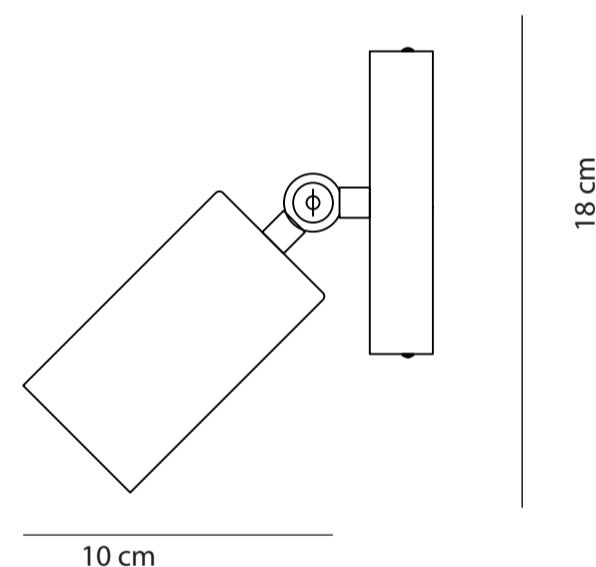

LUMINARIA DE TECHO

ASTRO

- Marca:** LIENXO
Referencia: LXW1005053
Tipo de producto: Luminaria decorativa
Tipo de socket: 1 x GU10
Corriente nominal: 0.04A max
Tensión: 120 VAC
Frecuencia: 60Hz
Potencia nominal: 5W Max LED
Factor de potencia: 0.5min
TA: temperatura operación: 5-45°C
Accesorios eléctricos: No requiere
Tipo de uso: Interior
Modo de conexión: Bolnera
Potencia en modo de espera: No aplica
Grado de protección IP: IP 20

Antes que nada asegurese de abrir la bornera

Alimentación
120V AC-60Hz
De la salida eléctrica donde se instala la lámpara.
SOLO SE MANUPULA LA CONEXIÓN EN ESTA BORNERA.

LIENXO[®]
— ART OF LIGHTING —

Iluminamos tu vida