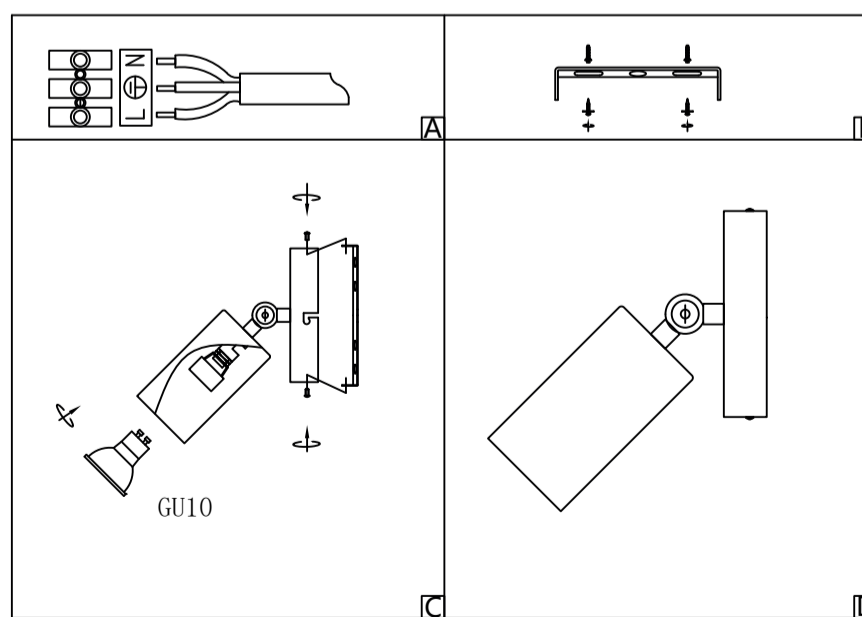

LUMINARIA DE TECHO

ASTRO

- Marca:** LIENXO
Referencia: LXW1005053
Tipo de producto: Luminaria decorativa
Tipo de socket: 1 x GU10
Corriente nominal: 0.04A max
Tensión: 120 VAC
Frecuencia: 60Hz
Potencia nominal: 5W Max LED
Factor de potencia: 0.5min
TA: temperatura operación: 5-45°C
Accesorios eléctricos: No requiere
Tipo de uso: Interior
Modo de conexión: Bolnera
Potencia en modo de espera: No aplica
Grado de protección IP: IP 20

Antes que nada asegurese de abrir la bornera

Alimentación
120V AC-60Hz
De la salida eléctrica donde se instala la lámpara.
SOLO SE MANUPULA LA CONEXIÓN EN ESTA BORNERA.

LIENXO[®]
— ART OF LIGHTING —

Iluminamos tu vida