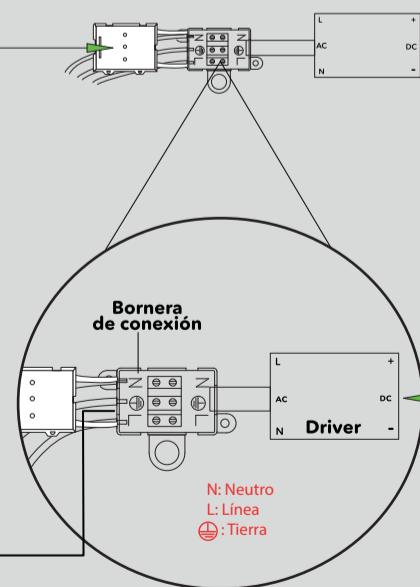

LUMINARIA DE TECHO

ASTRO

- Marca:** LIENXO
Referencia: LXW1005053
Tipo de producto: Luminaria decorativa
Tipo de socket: 1 x GU10
Corriente nominal: 0.04A max
Tensión: 120 VAC
Frecuencia: 60Hz
Potencia nominal: 5W Max LED
Factor de potencia: 0.5min
TA: temperatura operación: 5-45°C
Accesorios eléctricos: No requiere
Tipo de uso: Interior
Modo de conexión: Bolnera
Potencia en modo de espera: No aplica
Grado de protección IP: IP 20

Antes que nada asegurese de abrir la bornera

Alimentación
120V AC-60Hz
De la salida eléctrica donde se instala la lámpara.
SOLO SE MANUPULA LA CONEXIÓN EN ESTA BORNERA.

LIENXO[®]
— ART OF LIGHTING —

Iluminamos tu vida