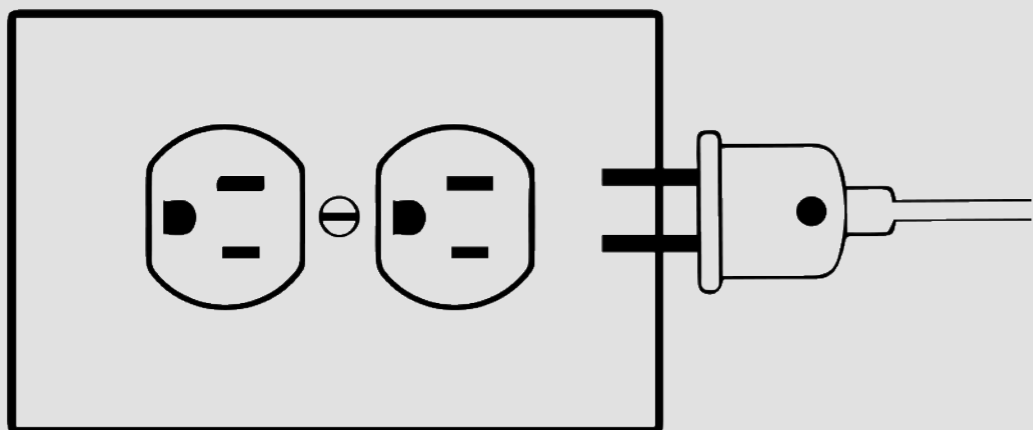

LÁMPARA DE PISO LED

TERUEL

Marca:	LIENXO
Referencia:	LXFLED1532
Tipo de producto:	Luminaria decorativa
Tipo de socket:	LED
Corriente nominal:	-
Tensión:	120V
Frecuencia:	60Hz
Potencia:	-
Factor de potencia:	+/-0.8
Rango de temperatura:	4000 K
Accesorios eléctricos:	No requiere
Tipo de uso:	Interior
Modo de conexión:	Eléctrica
funcionalidades adicionales:	No aplica
Grado de protección IP:	IP 20