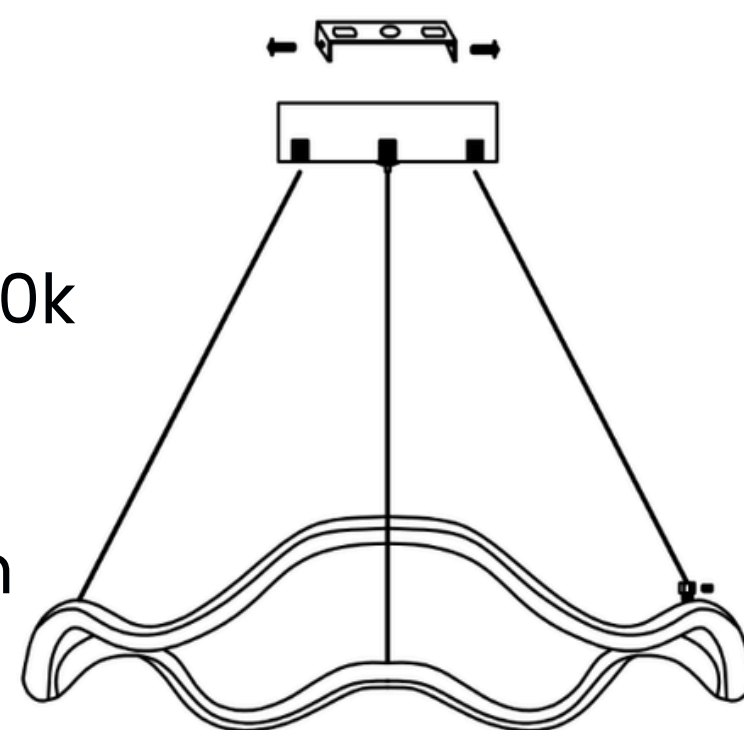

1. **Marca:** LIENXO
2. **Referencia:** LXDLEDI552
3. **Tipo de producto:** Luminaria decorativa colgante
4. **Tipo de socket:** No aplica (Led integrado)
5. **Corriente nominal:** 0.2A
6. **Tensión de operación:** 110-265V
7. **Frecuencia:** 60Hz
8. **Potencia nominal:** 24W
9. **Factor de potencia:** -
10. **Temperatura operación:** 5-45°C
11. **Accesorios eléctricos:** No requiere
12. **Tipo de uso:** Interior
13. **Modo de conexión:** Bornera
14. **Potencia en modo de espera:** No aplica
15. **Grado de protección IP:** IP20
16. **Color del led:** Blanco Cálido 4000k
17. **Fuente Luminosa:** Led integrado
18. **Tamaño:** Dimensiones:
    Diámetro: 500 mm
    Alto: 1500 mm