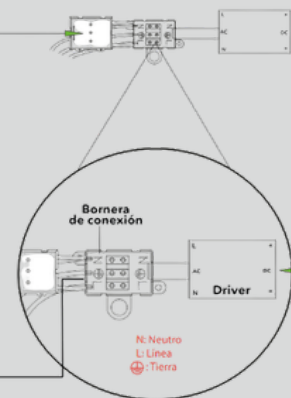

Antes que nada asegure de abrir la bornera