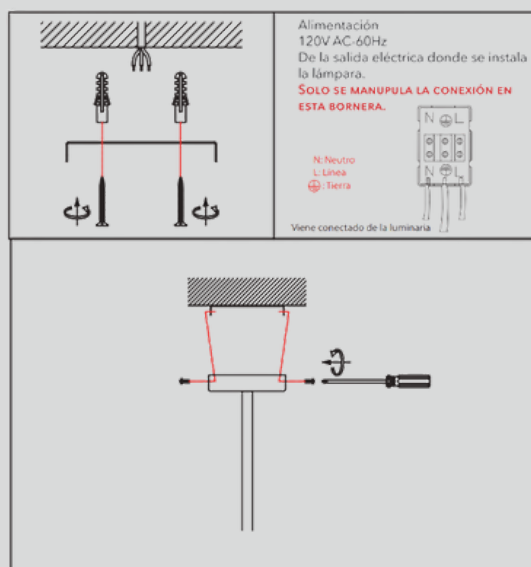

LUMINARIA DECORATIVA DE TECHO PLATON DORADA

- Marca:** LIENXO
Referencia: LXC1006000
Tipo de producto: Luminaria decorativa de techo
Tipo de socket: 3xG9
Corriente nominal: 4Amax (según fuente luminosa)
Tensión de operación: 120 Vac
Frecuencia: 60Hz
Potencia nominal: 3x10Wmax (según fuente luminosa)
Factor de potencia: 0.5min (según fuente luminosa)
Temperatura operación: 5-45°C
Accesorios eléctricos: No requiere
Tipo de uso: Interior
Modo de conexión: Bornera
Potencia en modo de espera: No aplica
Grado de protección IP: IP20
Tamaño: Diámetro: 420 mm