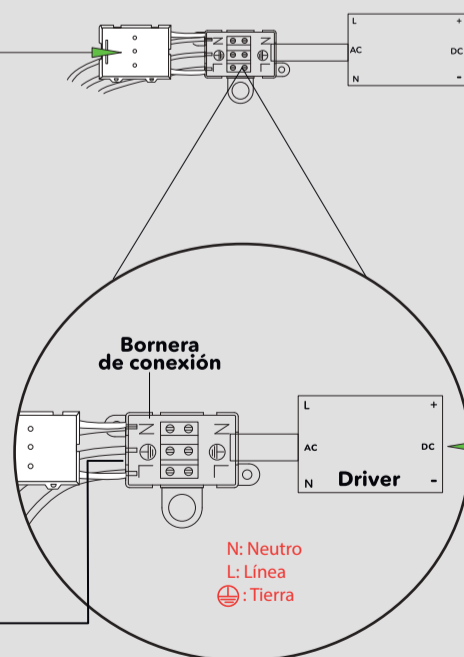

LUMINARIA DE PARED LED

# ORIÓN

<b>Marca:</b>	LIENXO
<b>Referencia:</b>	LXWLED1056
<b>Tipo de producto:</b>	Luminaria decorativa
<b>Tipo de socket:</b>	No aplica (Led integrado)
<b>Corriente nominal:</b>	0.025A
<b>Tensión:</b>	120VAC
<b>Frecuencia:</b>	60Hz
<b>Potencia nominal:</b>	3W
<b>Factor de potencia:</b>	-
<b>TA: temperatura operación:</b>	5-45°C
<b>Accesorios eléctricos:</b>	No aplica
<b>Tipo de uso:</b>	Interior
<b>Modo de conexión:</b>	Bornera
<b>Potencia en modo de espera:</b>	No aplica
<b>funcionalidades adicionales:</b>	No aplica
<b>Grado de protección IP:</b>	IP 20

Antes que nada asegurese de abrir la bornera

Sale a los LEDS de la lámpara.  
**NO MANIPULAR POR ESTE LADO.**

Alimentación 120V AC-60Hz  
De la salida eléctrica donde se instala la lámpara.  
**SOLO SE MANUPULA LA CONEXIÓN EN ESTA BORNERA.**