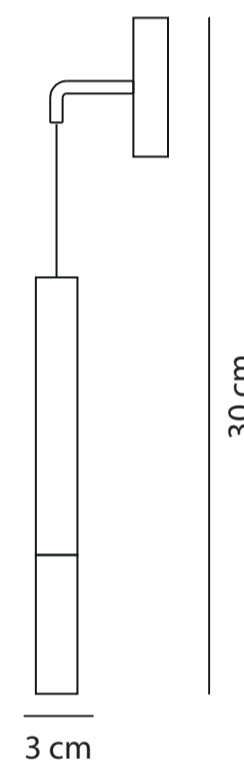

# ORIÓN

<b>Marca:</b>	LIENXO
<b>Referencia:</b>	LXWLED1056
<b>Tipo de producto:</b>	Luminaria decorativa
<b>Tipo de socket:</b>	No aplica (Led integrado)
<b>Corriente nominal:</b>	0.025A
<b>Tensión:</b>	120VAC
<b>Frecuencia:</b>	60Hz
<b>Potencia nominal:</b>	3W
<b>Factor de potencia:</b>	-
<b>TA: temperatura operación:</b>	5-45°C
<b>Accesorios eléctricos:</b>	No aplica
<b>Tipo de uso:</b>	Interior
<b>Modo de conexión:</b>	Bornera
<b>Potencia en modo de espera:</b>	No aplica
<b>funcionalidades adicionales:</b>	No aplica
<b>Grado de protección IP:</b>	IP 20

Antes que nada asegurese de abrir la bornera

Sale a los LEDS de la lámpara.  
**NO MANIPULAR POR ESTE LADO.**

Alimentación 120V AC-60Hz  
De la salida eléctrica donde se instala la lámpara.  
**SOLO SE MANUPULA LA CONEXIÓN EN ESTA BORNERA.**