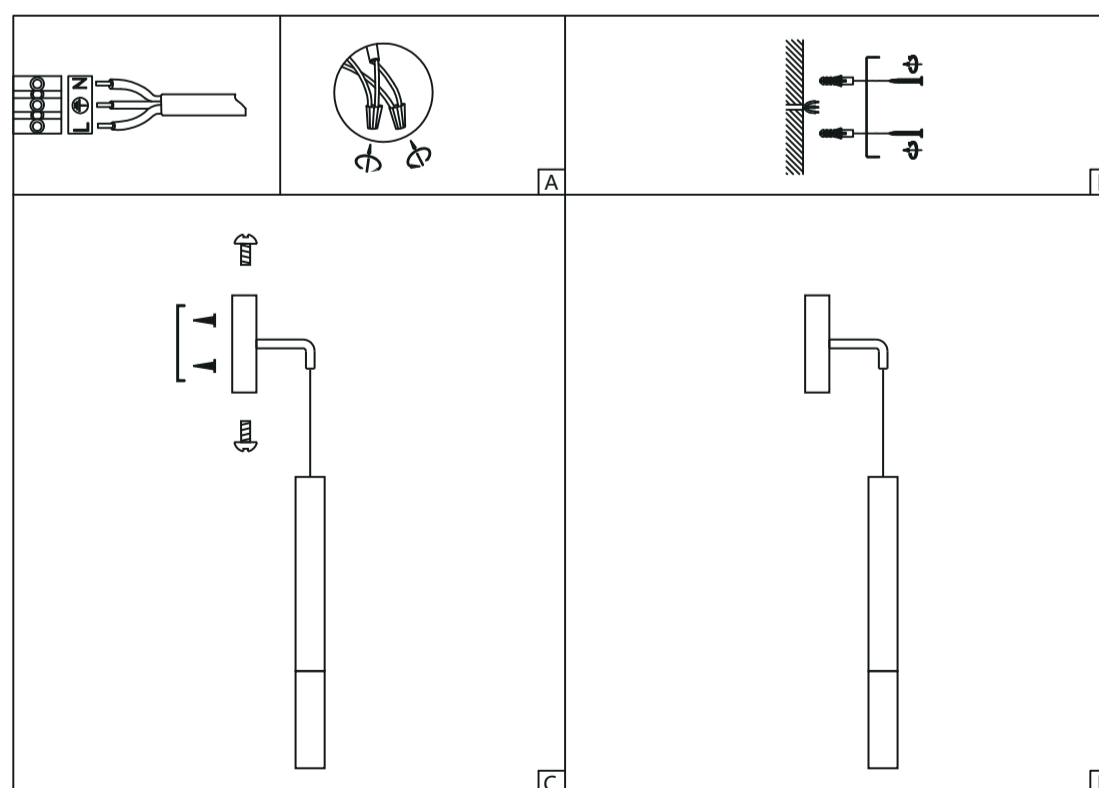

# ORIÓN

<b>Marca:</b>	LIENXO
<b>Referencia:</b>	LXWLED1056
<b>Tipo de producto:</b>	Luminaria decorativa
<b>Tipo de socket:</b>	No aplica (Led integrado)
<b>Corriente nominal:</b>	0.025A
<b>Tensión:</b>	120VAC
<b>Frecuencia:</b>	60Hz
<b>Potencia nominal:</b>	3W
<b>Factor de potencia:</b>	-
<b>TA: temperatura operación:</b>	5-45°C
<b>Accesorios eléctricos:</b>	No aplica
<b>Tipo de uso:</b>	Interior
<b>Modo de conexión:</b>	Bornera
<b>Potencia en modo de espera:</b>	No aplica
<b>funcionalidades adicionales:</b>	No aplica
<b>Grado de protección IP:</b>	IP 20

Antes que nada asegurese de abrir la bornera

Sale a los LEDS de la lámpara.  
**NO MANIPULAR POR ESTE LADO.**

Alimentación 120V AC-60Hz  
De la salida eléctrica donde se instala la lámpara.  
**SOLO SE MANUPULA LA CONEXIÓN EN ESTA BORNERA.**