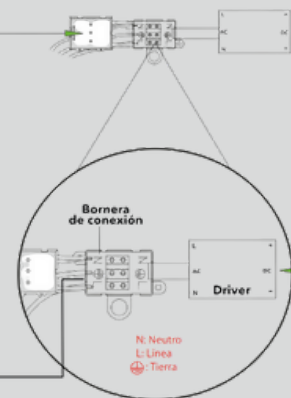

1. **Marca:** LIENXO
   Referencia: LXDLED2002
   Tipo de producto: Luminaria decorativa led colgante
   Tipo de socket: No aplica (Led integrado)
   Corriente nominal: 0,2A
   Tensión de operación: 5V
   Frecuencia: 60Hz
   Potencia nominal: 1W
   Factor de potencia: $\geq 0,5$
   Temperatura operación: 5-45°C
   Accesorios eléctricos: No requiere
   Tipo de uso: Interior
   Modo de conexión: Bornera
   Potencia en modo de espera: No aplica
   Grado de protección IP: IP20
   Color del led: 3000k-4000k-6000k
   Fuente Luminosa: Led integrado
   Tamaño: Diámetro: 160mm

Antes que nada asegure de abrir la bornera