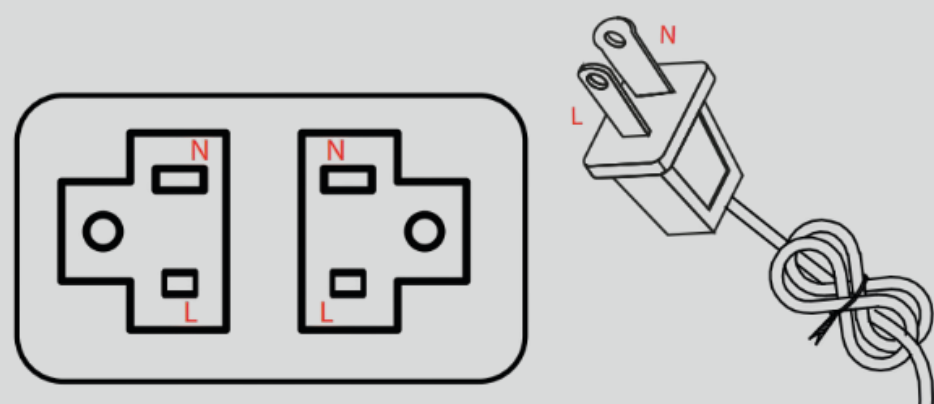

# LUMINARIA DECORATIVA DE PIE TULE

- Marca:** LIENXO  
**Referencia:** LXF1005050  
**Tipo de producto:** Luminaria decorativa de techo  
**Tipo de socket:** 1XE27  
**Corriente nominal:** 4Amax (según fuente luminosa)  
**Tensión de operación:** 120 Vac  
**Frecuencia:** 60Hz  
**Potencia nominal:** 3x10Wmax (según fuente luminosa)  
**Factor de potencia:** 0.5min (según fuente luminosa)  
**Temperatura operación:** 5-45°C  
**Accesorios eléctricos:** No requiere  
**Tipo de uso:** Interior  
**Modo de conexión:** Clavija  
**Potencia en modo de espera:** No aplica  
**Grado de protección IP:** IP20  
**Tamaño:** Diámetro: 130 mm  
Alto: 1450 mm