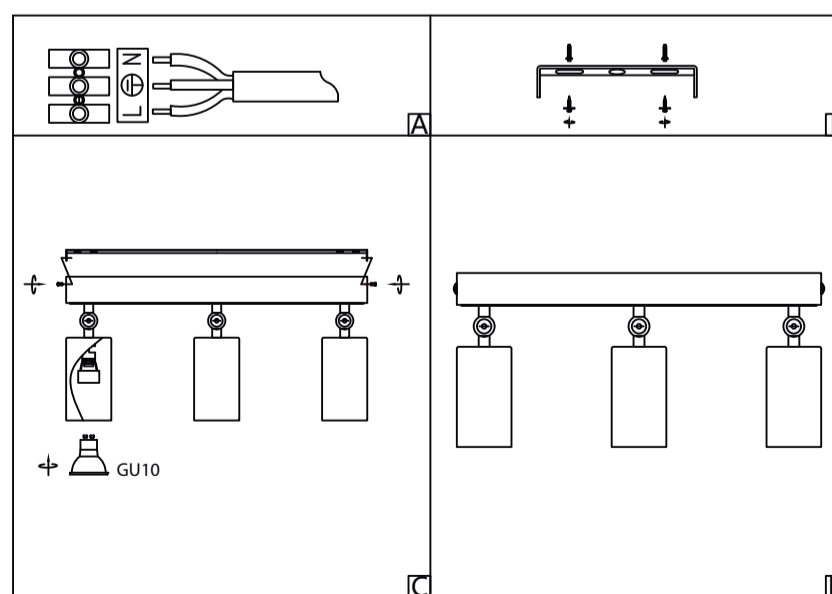

LUMINARIA DE TECHO

ASTRO TRIO

- Marca:** LIENXO
Referencia: LXCLED1037
Tipo de producto: Luminaria decorativa
Tipo de socket: 3 x GU10
Corriente nominal: 0.04A max
Tensión: 120 VAC
Frecuencia: 60Hz
Potencia nominal: 5W Max LED
Factor de potencia: 0.5min
TA: temperatura operación: 5-45°C
Accesorios eléctricos: No requiere
Tipo de uso: Interior
Modo de conexión: Bornera
Potencia en modo de espera: No aplica
Grado de protección IP: IP 20

Antes que nada asegure de abrir la bornera

Alimentación
120V AC-60Hz
De la salida eléctrica donde se instala
la lámpara.
**SOLO SE MANIPULA LA CONEXIÓN EN
ESTA BORNERA.**

LIENXO[®]
— ART OF LIGHTING —

Iluminamos tu vida