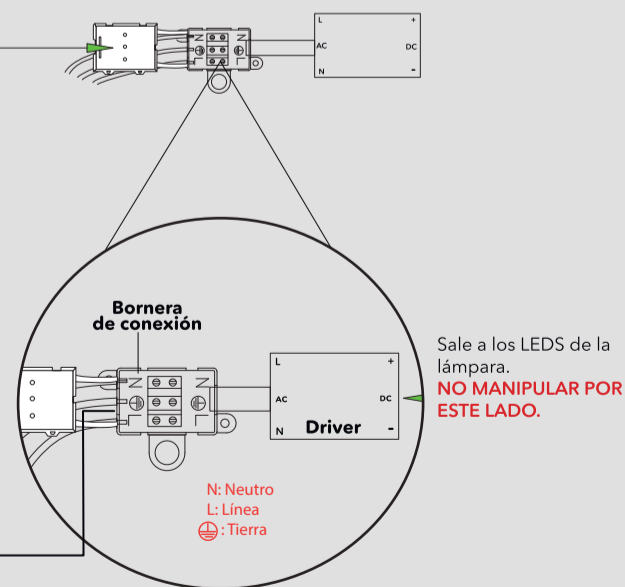

LUMINARIA DE TECHO

ASTRO TRIO

- Marca:** LIENXO
Referencia: LXCLED1037
Tipo de producto: Luminaria decorativa
Tipo de socket: 3 x GU10
Corriente nominal: 0.04A max
Tensión: 120 VAC
Frecuencia: 60Hz
Potencia nominal: 5W Max LED
Factor de potencia: 0.5min
TA: temperatura operación: 5-45°C
Accesorios eléctricos: No requiere
Tipo de uso: Interior
Modo de conexión: Bornera
Potencia en modo de espera: No aplica
Grado de protección IP: IP 20

Antes que nada asegure de abrir la bornera

Alimentación
120V AC-60Hz
De la salida eléctrica donde se instala
la lámpara.
**SOLO SE MANIPULA LA CONEXIÓN EN
ESTA BORNERA.**

LIENXO[®]
— ART OF LIGHTING —

Iluminamos tu vida