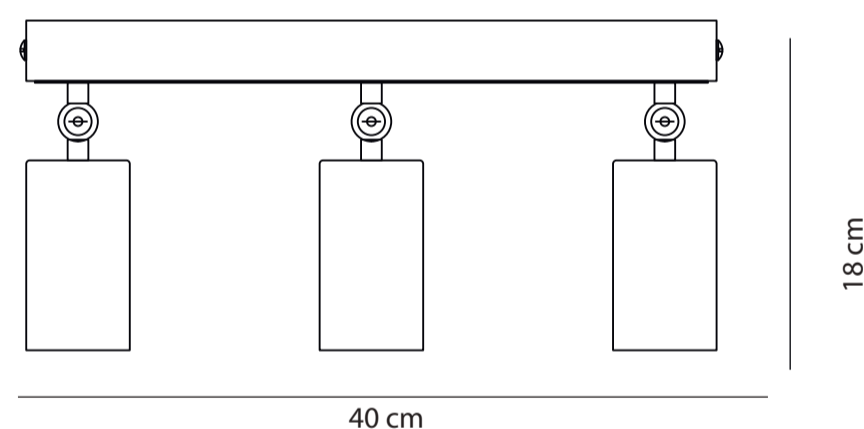

LUMINARIA DE TECHO

ASTRO TRIO

- Marca:** LIENXO
Referencia: LXCLED1037
Tipo de producto: Luminaria decorativa
Tipo de socket: 3 x GU10
Corriente nominal: 0.04A max
Tensión: 120 VAC
Frecuencia: 60Hz
Potencia nominal: 5W Max LED
Factor de potencia: 0.5min
TA: temperatura operación: 5-45°C
Accesorios eléctricos: No requiere
Tipo de uso: Interior
Modo de conexión: Bornera
Potencia en modo de espera: No aplica
Grado de protección IP: IP 20

Antes que nada asegure de abrir la bornera

Alimentación
120V AC-60Hz
De la salida eléctrica donde se instala
la lámpara.
**SOLO SE MANIPULA LA CONEXIÓN EN
ESTA BORNERA.**

LIENXO[®]
— ART OF LIGHTING —

Iluminamos tu vida