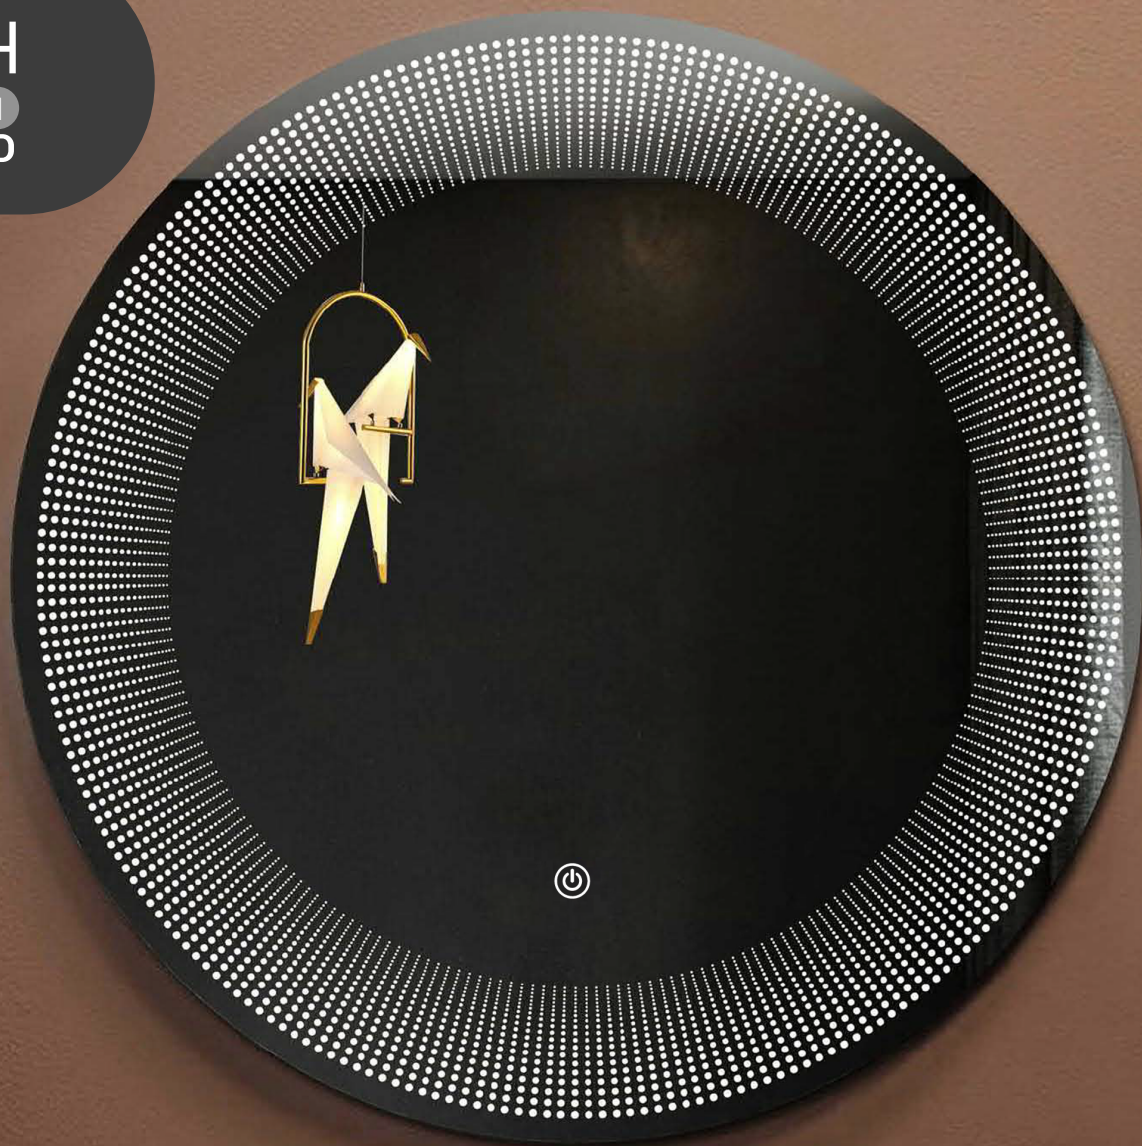

TOUCH
BOTÓN
16 W LED

Espejo Decorativo

CON LUZ LED TRIDI REDONDO SIN MARCO

CARACTERISTICAS

REF: DMLED1001

Tamaño: D600mm

2. Pantalla: vidrio sin cobre de 4 mm

3. Fuente de iluminación: LED 16W, 85-265V, tira de LED 2835, controlador CE, cambio de color de la luz:

Luz cálida, luz neutra y luz blanca 2700K/4000K/6000K, regulable.

4. Interruptor de panel táctil con cambio de 3 colores, dimerizable y encendido/apagado, todo en un solo botón

5. Cable de 1m y enchufe UL