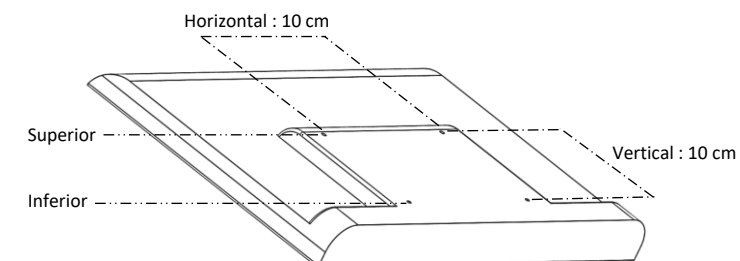

ENTRADAS Y SALIDAS

3 Entradas HDMI 1.4 (ARC/CEC) / HDMI1 ARC
1 Conector RF de 75 Ohm.(Antena/Cable)
2 Entradas de USB 2.0 (Foto, Musica, Video)
1 Entrada de video compuesto
1 Entrada LAN RJ45 (Ethernet)
1 Salida Optico digital
1 Salida Auricular 3.5 mm

CONECTIVIDAD ESPECIAL

WIFI (2R2T) / 2.4G / 5G
AIRPLAY
DUPLICACION DE PANTALLA (Windows+K)

ACCESORIOS

Soporte Pared

MEDIDA PARA SOPORTE PARED

Tornillo Superior	M4 X 10 mm X 2 und
Tornillo Inferior	ST4 X 10 mm X 2 und

GENERALES

Ref. Industrial:	18.132290.20
EAN:	7705191047614
Dimensiones Producto:	(Largo x Ancho x Alto)
Con Base:	71,8 cm x 20,5 cm x 47 cm
Dimensiones Producto:	(Largo x Ancho x Alto)
Sin Base:	71,8 cm x 7,1 cm x 43,1 cm
Dimensiones Embalaje:	(Largo x Ancho x Alto)
	75,1 cm x 7,4 cm x 45,8 cm
Peso Neto Con Base:	3,30 kg
Peso Neto Sin Base:	3,24 kg
Peso Bruto:	4,18 kg
Apilamiento maximo:	5 Niveles